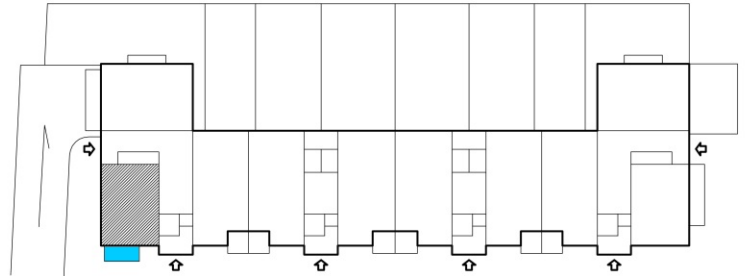

ZESPÓŁ BUDYNKÓW MIESZKALNYCH  
WIELORODZINNYCH Z WBUDOWANYMI GARAZAMI  
LUBLIN. UL. NOWY ŚWIAT 40e

BUDYNEK NR 1

<b>MIESZKANIE NR 1</b>
BUDYNEK NR 1
PARTER
M2 2PK Pm 24.93m <sup>2</sup> Pu 45.21m <sup>2</sup>