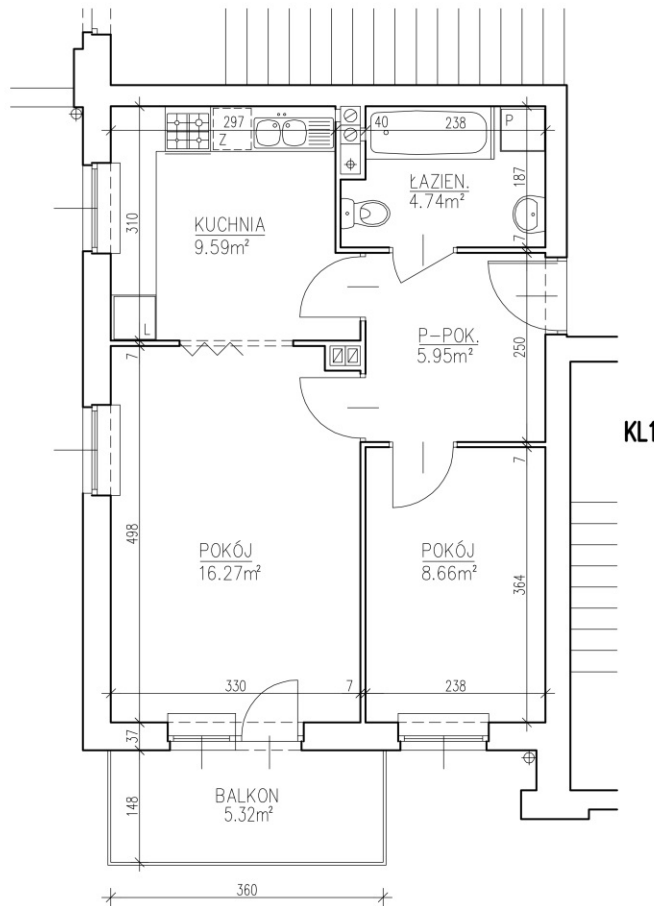

ZESPÓŁ BUDYNKÓW MIESZKALNYCH  
WIELORODZINNYCH Z WBUDOWANYMI GARAZAMI  
LUBLIN. UL. NOWY ŚWIAT 40e

BUDYNEK NR 1

<b>MIESZKANIE NR 1</b>
BUDYNEK NR 1
PARTER
M2 2PK Pm 24.93m <sup>2</sup> Pu 45.21m <sup>2</sup>