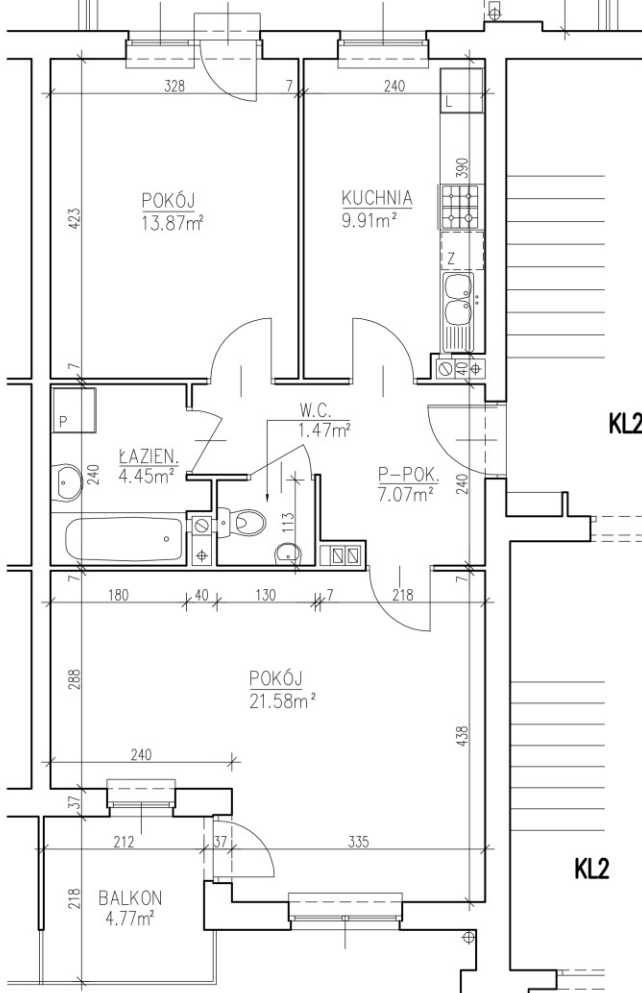

ZESPÓŁ BUDYNKÓW MIESZKALNYCH
WIELORODZINNYCH
Z WBUDOWANYMI GARAŻAMI
LUBLIN. UL. NOWY ŚWIAT 40e

BUDYNEK NR 1

MIESZKANIE NR 13
BUDYNEK NR 1
PARTER
M3 2PK Pm 35.45m ² Pu 58.35m ²