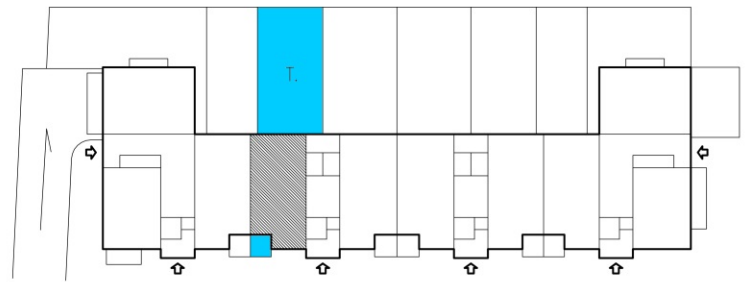

ZESPÓŁ BUDYNKÓW MIESZKALNYCH
WIELORODZINNYCH
Z WBUDOWANYMI GARAŻAMI
LUBLIN. UL. NOWY ŚWIAT 40e

BUDYNEK NR 1

MIESZKANIE NR 13
BUDYNEK NR 1
PARTER
M3 2PK Pm 35.45m ² Pu 58.35m ²