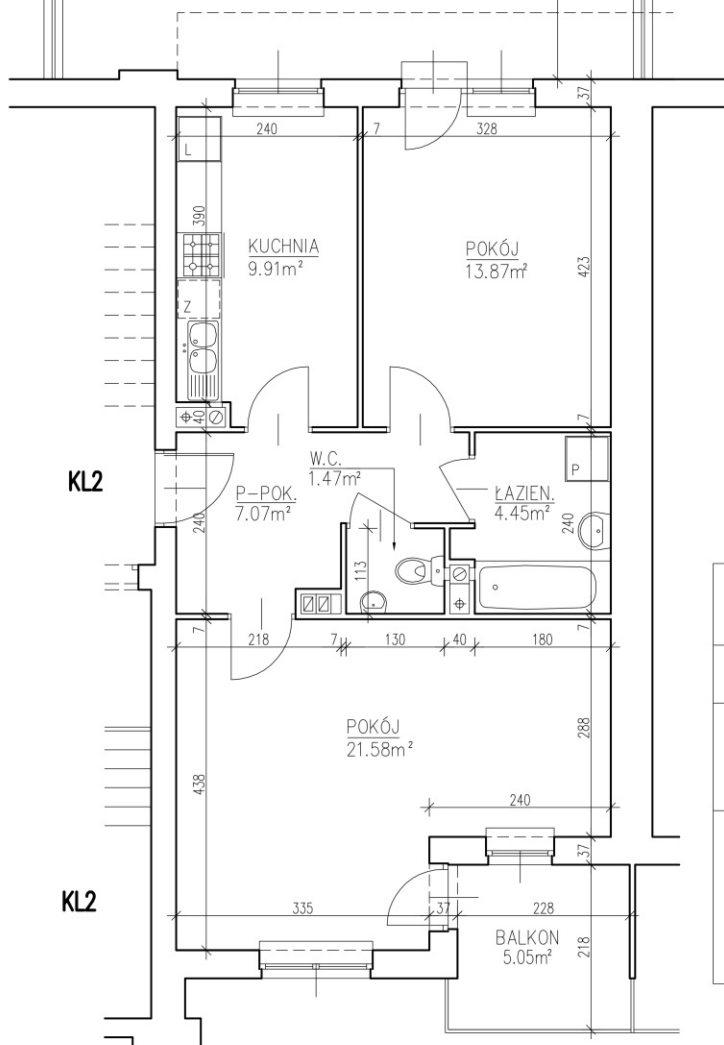

ZESPÓŁ BUDYNKÓW MIESZKALNYCH WIELORODZINNYCH Z WBUDOWANYMI GARAŻAMI LUBLIN. UL. NOWY ŚWIAT 40e

BUDYNEK NR 1

MIESZKANIE NR 14	
BUDYNEK NR 1	
PARTER	
M3 2PK	
Pm	35.45m ²
Pu	58.35m ²