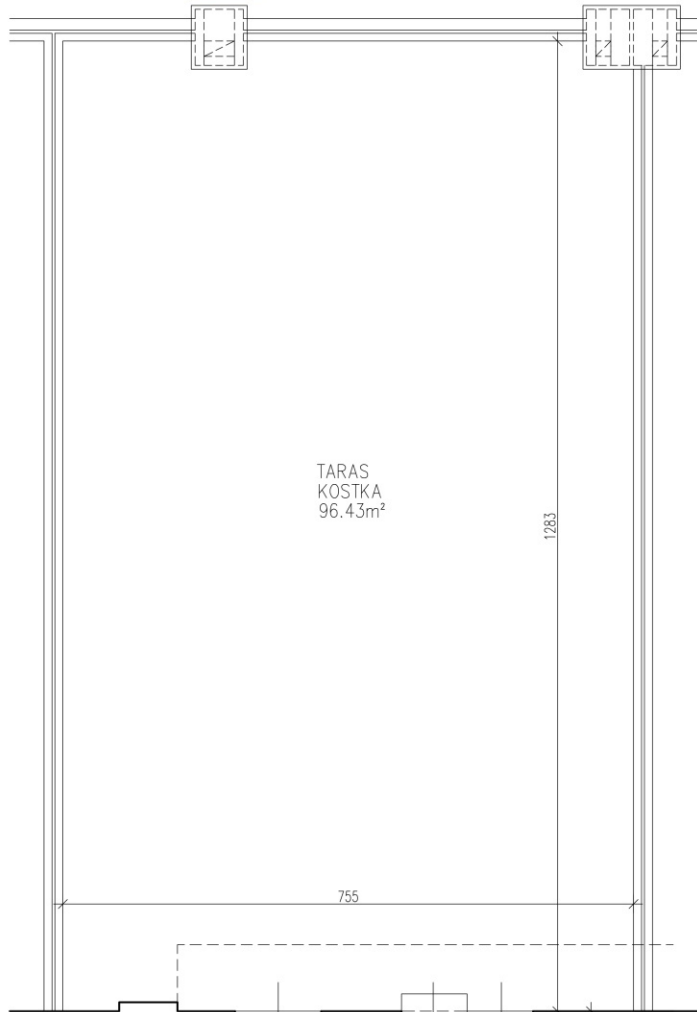

ZESPÓŁ BUDYNKÓW MIESZKALNYCH WIELORODZINNYCH Z WBUDOWANYMI GARAŻAMI LUBLIN. UL. NOWY ŚWIAT 40e

BUDYNEK NR 1

MIESZKANIE NR 14	
BUDYNEK NR 1	
PARTER	
M3 2PK	
Pm	35.45m ²
Pu	58.35m ²