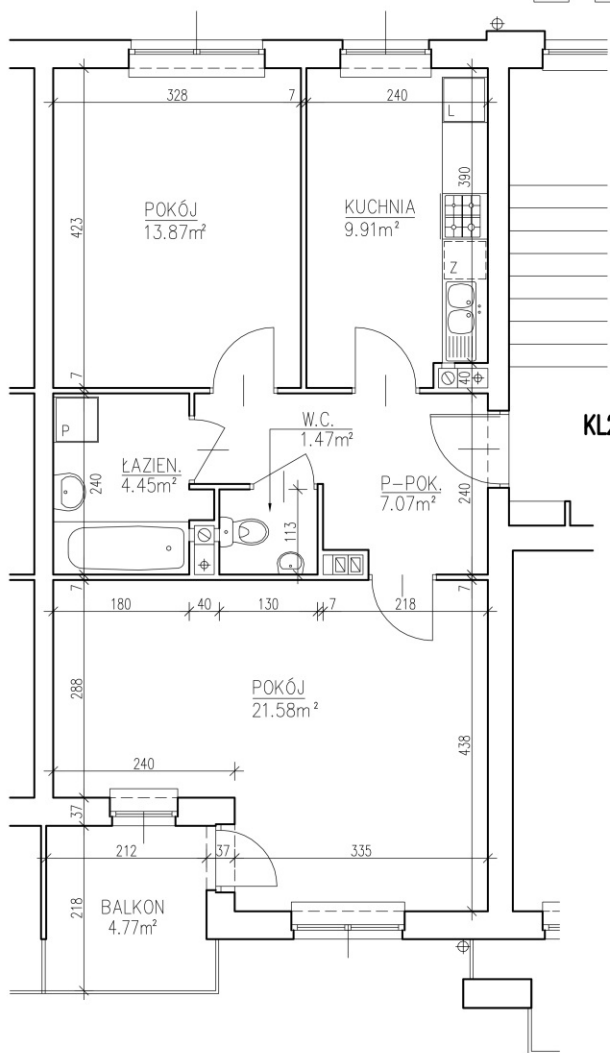

ZESPÓŁ BUDYNKÓW MIESZKALNYCH
WIELORODZINNYCH Z WBUDOWANYMI GARAZAMI
LUBLIN. UL. NOWY ŚWIAT 40e

KL2

BUDYNEK NR 1

MIESZKANIE NR 15, 17, 19

BUDYNEK NR 1

I. PIĘTRO
II. PIĘTRO
III. PIĘTRO

M3 2PK
Pm 35.45m²
Pu 58.35m²