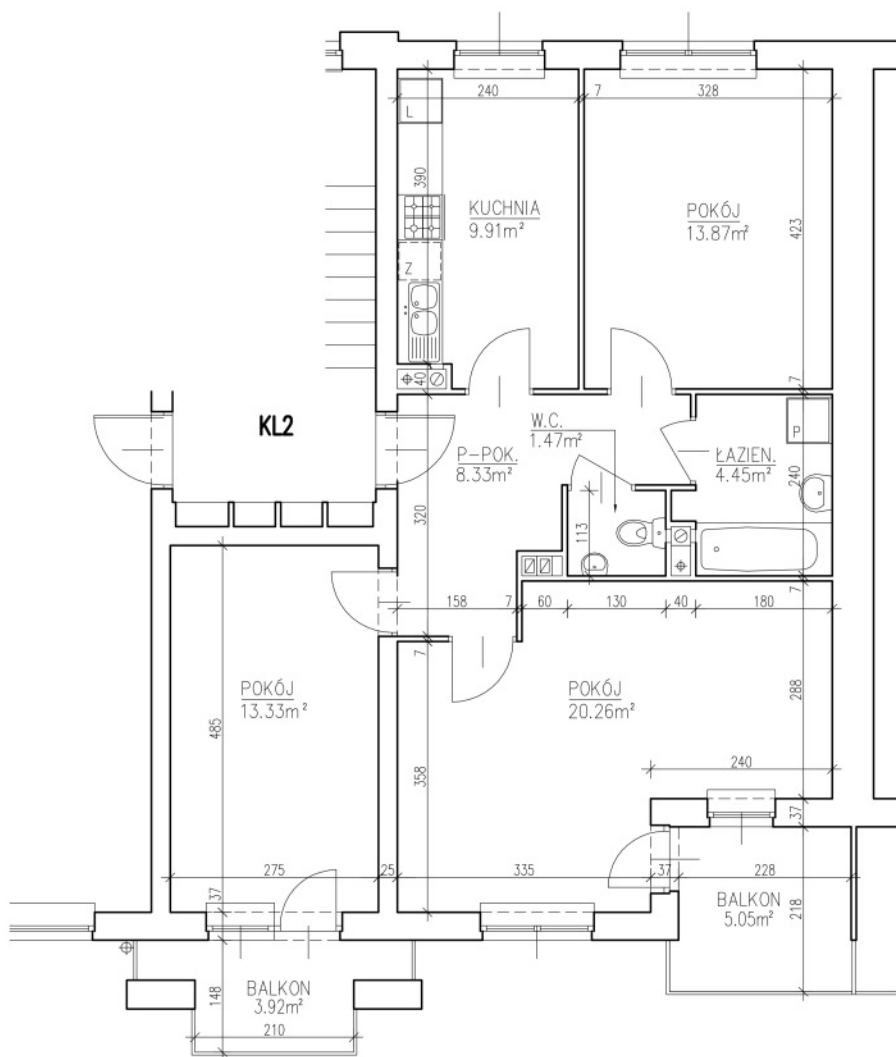

ZESPÓŁ BUDYNKÓW MIESZKALNYCH
WIELORODZINNYCH Z WBUDOWANYMI GARAZAMI
LUBLIN. UL. NOWY ŚWIAT 40e

BUDYNEK NR 1

MIESZKANIE NR 16, 18, 20

BUDYNEK NR 1

I. PIĘTRO
II. PIĘTRO
III. PIĘTRO

M4 3PK
Pm 47.46m²
Pu 71.62m²