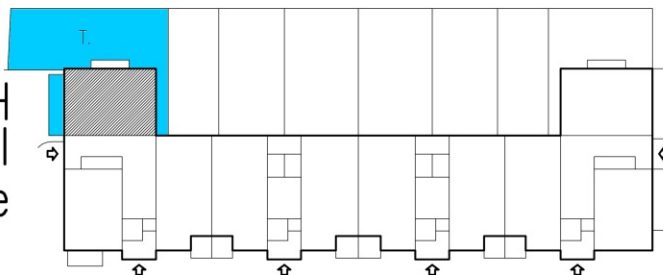

ZESPÓŁ BUDYNKÓW MIESZKALNYCH
WIELORODZINNYCH Z WBUDOWANYMI GARAZAMI
LUBLIN. UL. NOWY ŚWIAT 40e

BUDYNEK NR 1

MIESZKANIE NR 2

BUDYNEK NR 1

PARTER

M3 3PK

Pm 37.07m²

Pu 56.02m²