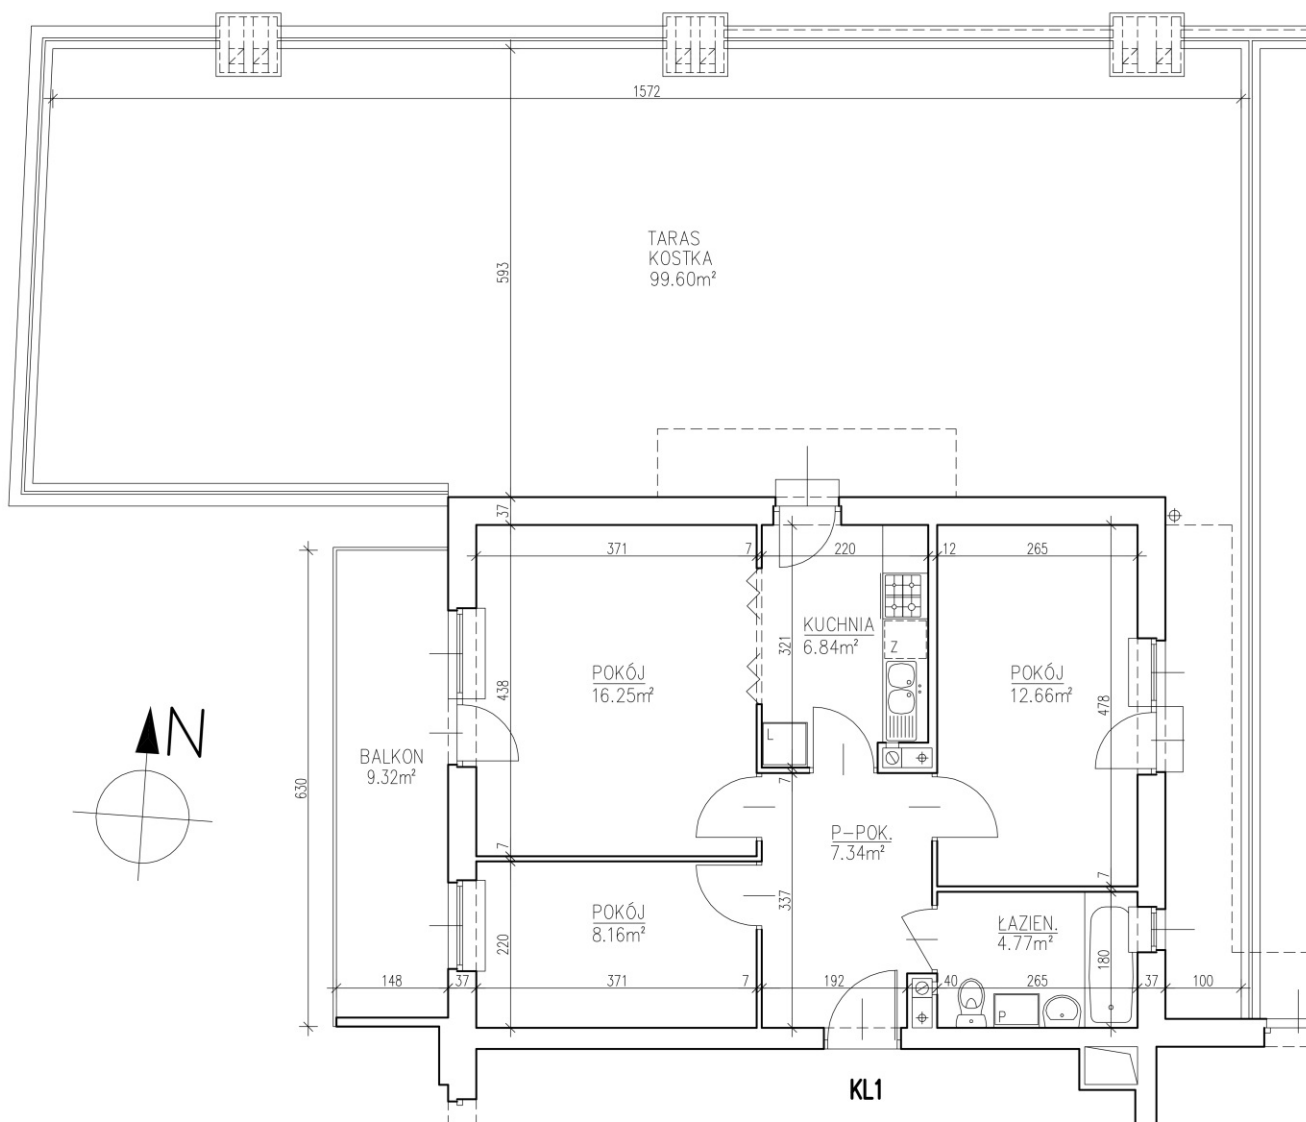

ZESPÓŁ BUDYNKÓW MIESZKALNYCH
WIELORODZINNYCH Z WBUDOWANYMI GARAZAMI
LUBLIN. UL. NOWY ŚWIAT 40e

BUDYNEK NR 1

MIESZKANIE NR 2

BUDYNEK NR 1

PARTER

M3 3PK

Pm 37.07m²

Pu 56.02m²