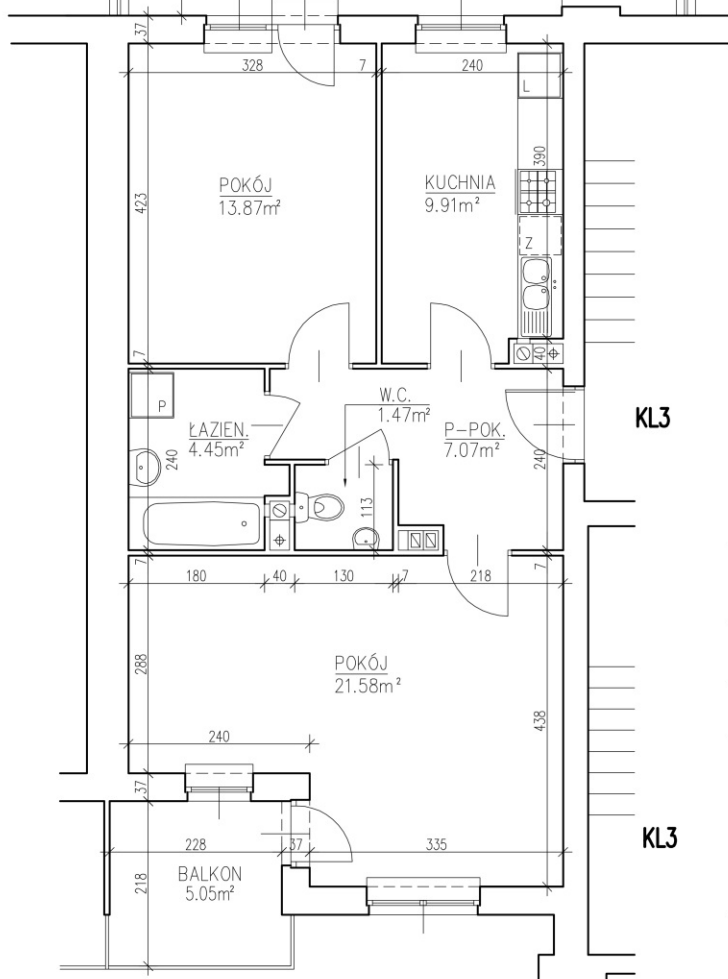

ZESPÓŁ BUDYNKÓW MIESZKALNYCH
WIELORODZINNYCH
Z WBUDOWANYMI GARAŻAMI
LUBLIN. UL. NOWY ŚWIAT 40e

BUDYNEK NR 1

MIESZKANIE NR 21

BUDYNEK NR 1

PARTER

M3 2PK
Pm 35.45m²
Pu 58.35m²