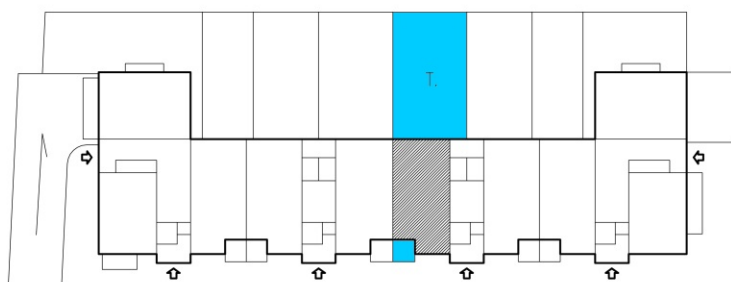

ZESPÓŁ BUDYNKÓW MIESZKALNYCH
WIELORODZINNYCH
Z WBUDOWANYMI GARAŻAMI
LUBLIN. UL. NOWY ŚWIAT 40e

BUDYNEK NR 1

MIESZKANIE NR 21

BUDYNEK NR 1

PARTER

M3 2PK
Pm 35.45m²
Pu 58.35m²