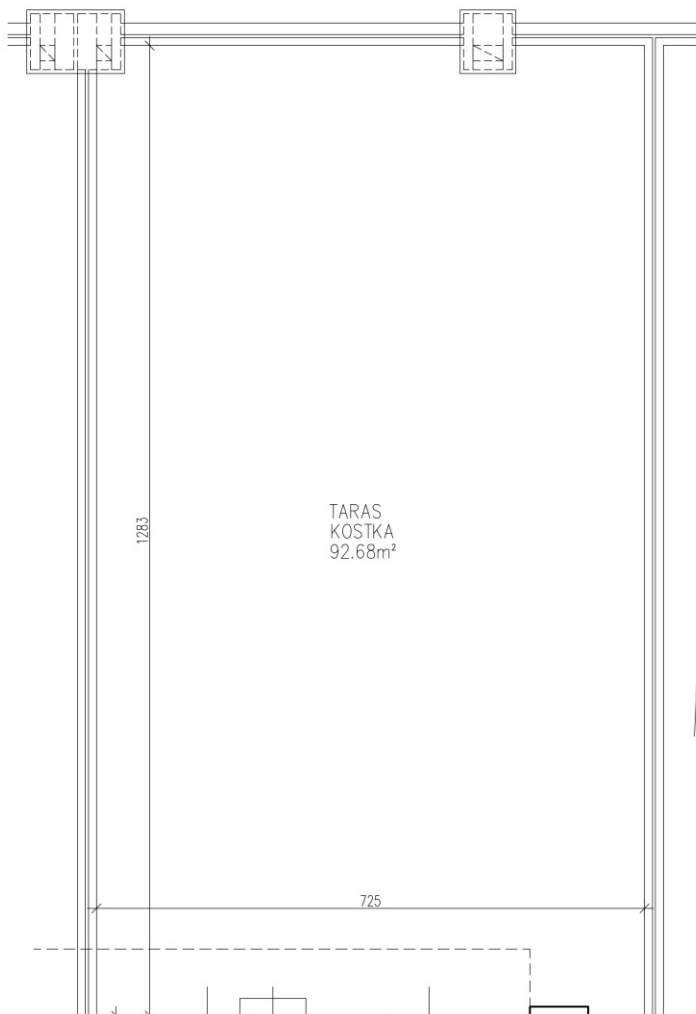

ZESPÓŁ BUDYNKÓW MIESZKALNYCH
WIELORODZINNYCH
Z WBUDOWANYMI GARAŻAMI
LUBLIN. UL. NOWY ŚWIAT 40e

BUDYNEK NR 1

MIESZKANIE NR 21

BUDYNEK NR 1

PARTER

M3 2PK
Pm 35.45m²
Pu 58.35m²