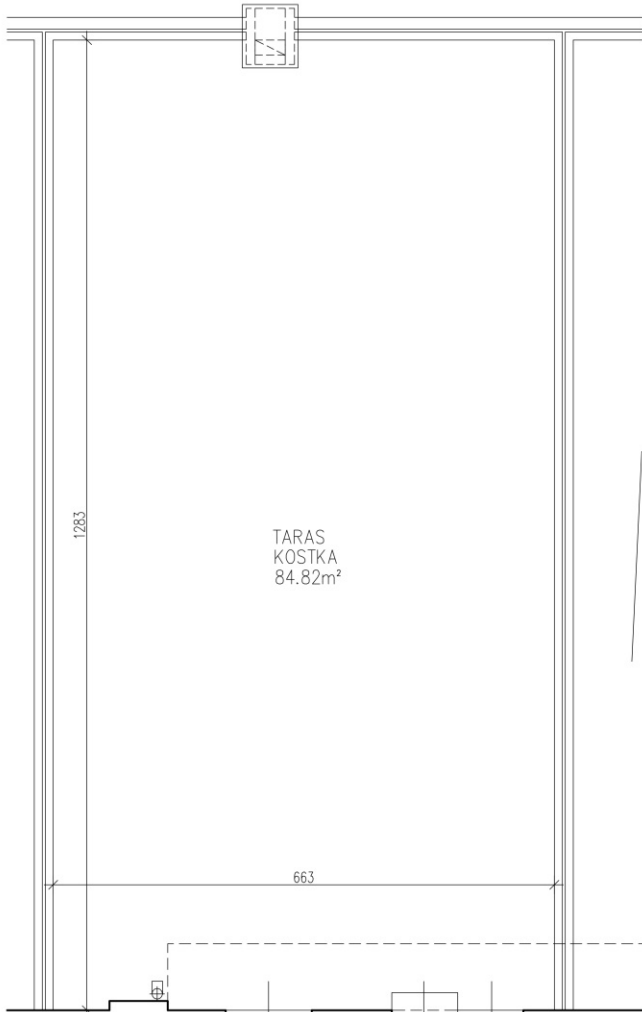

ZESPÓŁ BUDYNKÓW MIESZKALNYCH
WIELORODZINNYCH
Z WBUDOWANYMI GARAZAMI
LUBLIN. UL. NOWY ŚWIAT 40e

BUDYNEK NR 1

MIESZKANIE NR 22

BUDYNEK NR 1

PARTER

M3 2PK

Pm 35.45m²

Pu 58.35m²