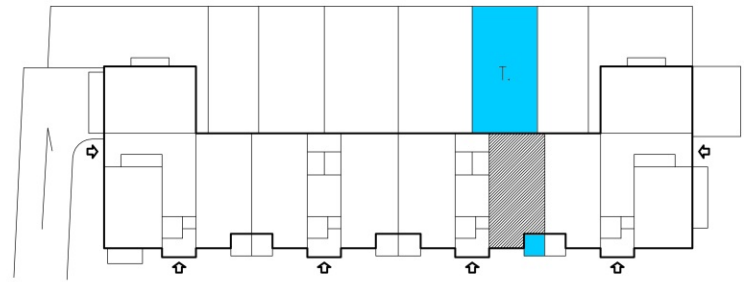

ZESPÓŁ BUDYNKÓW MIESZKALNYCH
WIELORODZINNYCH
Z WBUDOWANYMI GARAZAMI
LUBLIN. UL. NOWY ŚWIAT 40e

BUDYNEK NR 1

MIESZKANIE NR 22

BUDYNEK NR 1

PARTER

M3 2PK

Pm 35.45m²

Pu 58.35m²