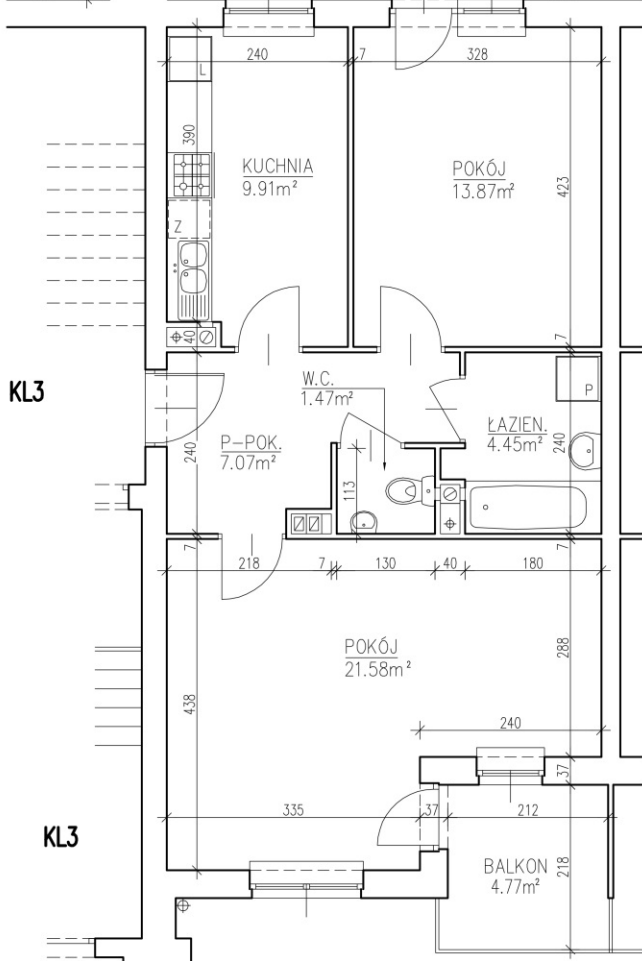

ZESPÓŁ BUDYNKÓW MIESZKALNYCH
WIELORODZINNYCH
Z WBUDOWANYMI GARAZAMI
LUBLIN. UL. NOWY ŚWIAT 40e

BUDYNEK NR 1

MIESZKANIE NR 22

BUDYNEK NR 1

PARTER

M3 2PK

Pm 35.45m²

Pu 58.35m²