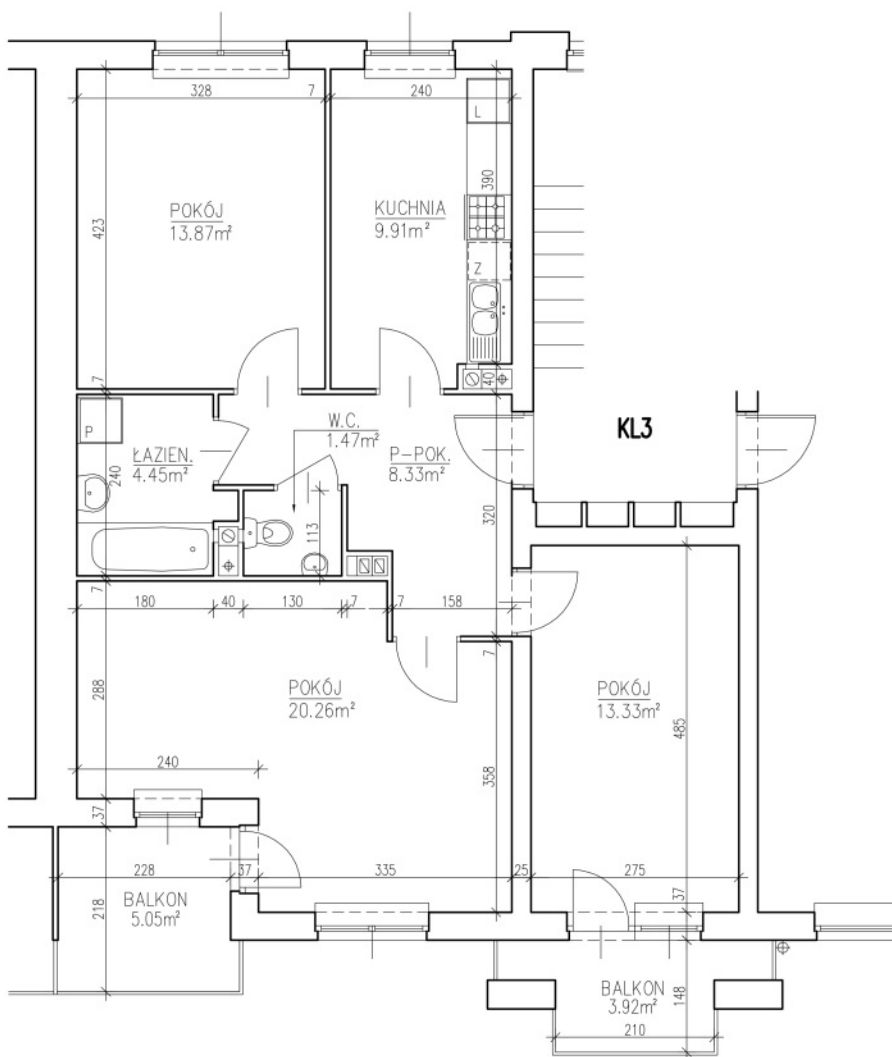

ZESPÓŁ BUDYNKÓW MIESZKALNYCH  
WIELORODZINNYCH Z WBUDOWANYMI GARAJAMI  
LUBLIN. UL. NOWY ŚWIAT 40e

BUDYNEK NR 1

**MIESZKANIE NR 23, 25, 27**

BUDYNEK NR 1

I. PIĘTRO  
II. PIĘTRO  
III. PIĘTRO

M4 3PK  
Pm 47.46m<sup>2</sup>  
Pu 71.62m<sup>2</sup>