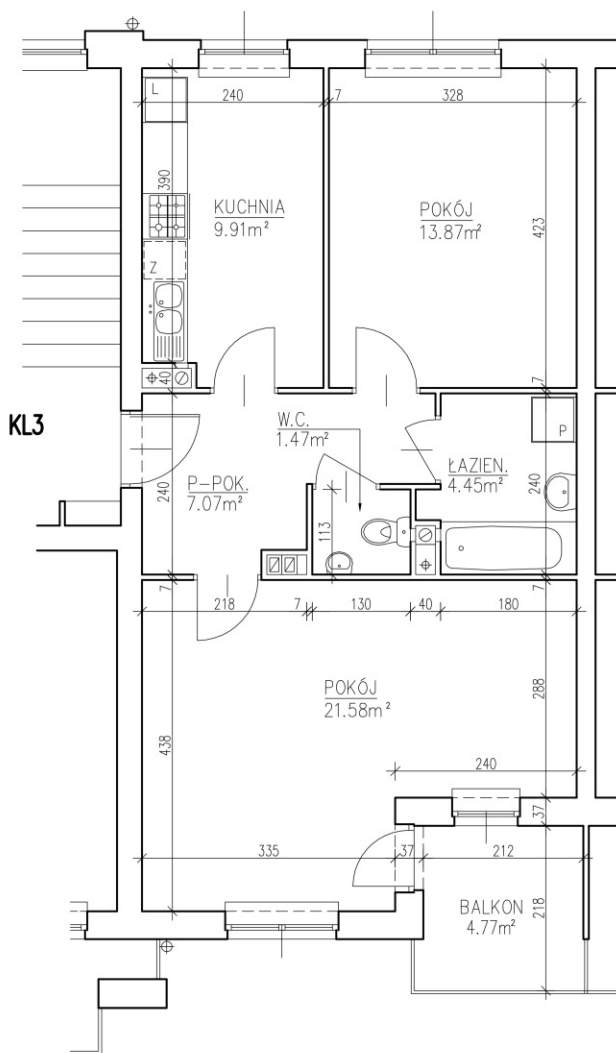

ZESPÓŁ BUDYNKÓW MIESZKALNYCH
WIELORODZINNYCH Z WBUDOWANYMI GARAZAMI
LUBLIN. UL. NOWY ŚWIAT 40e

BUDYNEK NR 1

MIESZKANIE NR 24, 26, 28

BUDYNEK NR 1

I. PIĘTRO
II. PIĘTRO
III. PIĘTRO

M3 2PK
Pm 35.45m²
Pu 58.35m²