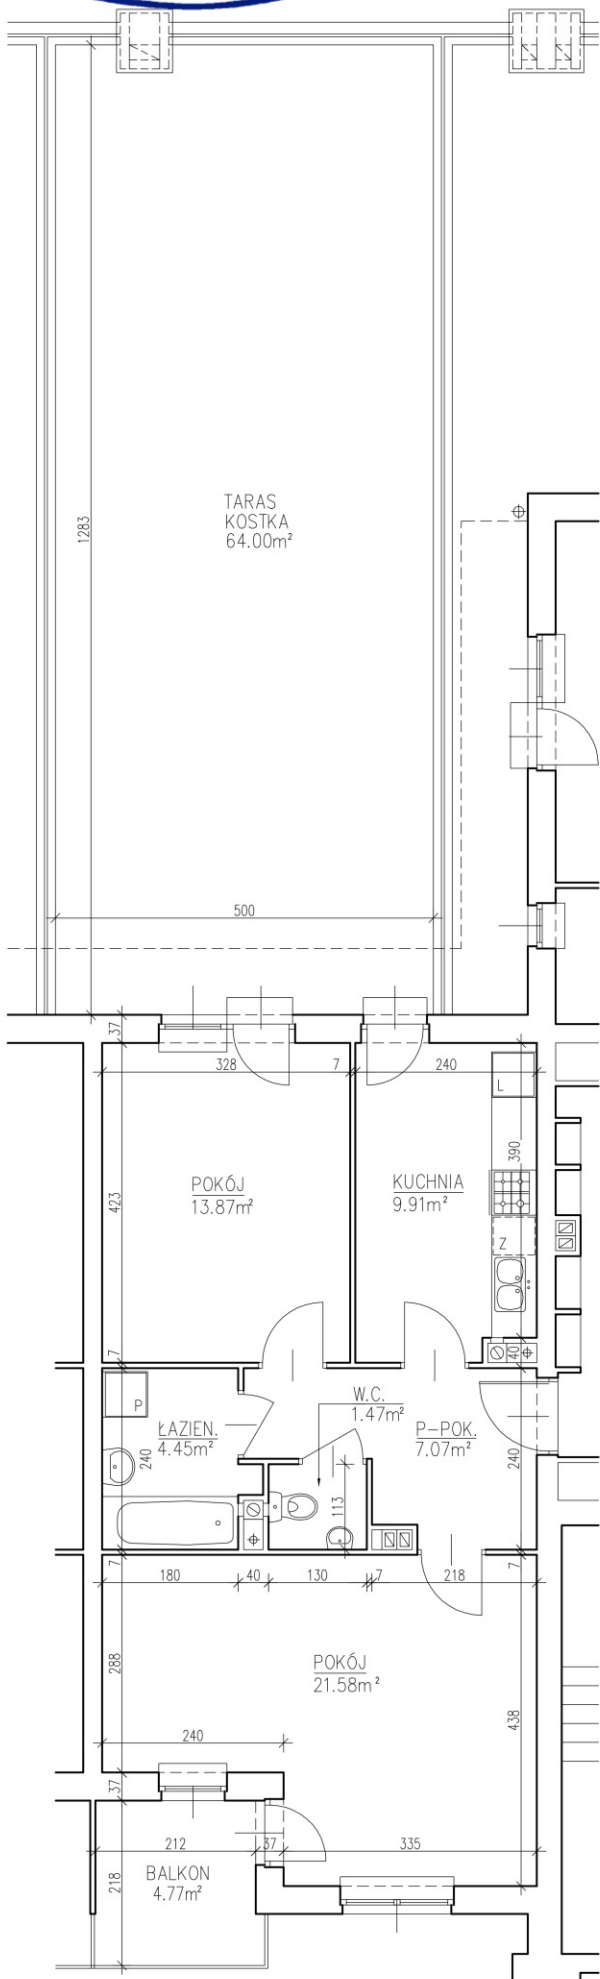

ZESPÓŁ BUDYNKÓW MIESZKALNYCH  
WIELORODZINNYCH  
Z WBUDOWANYMI GARAŻAMI  
LUBLIN. UL. NOWY ŚWIAT 40e

BUDYNEK NR 1

KL4

MIESZKANIE NR 29
BUDYNEK NR 1
PARTER
M3 2PK Pm 35.45m <sup>2</sup> Pu 58.35m <sup>2</sup>