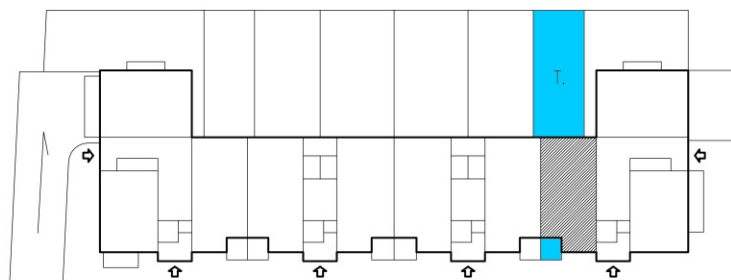

ZESPÓŁ BUDYNKÓW MIESZKALNYCH  
WIELORODZINNYCH  
Z WBUDOWANYMI GARAŻAMI  
LUBLIN. UL. NOWY ŚWIAT 40e

BUDYNEK NR 1

KL4

MIESZKANIE NR 29
BUDYNEK NR 1
PARTER
M3 2PK Pm 35.45m <sup>2</sup> Pu 58.35m <sup>2</sup>