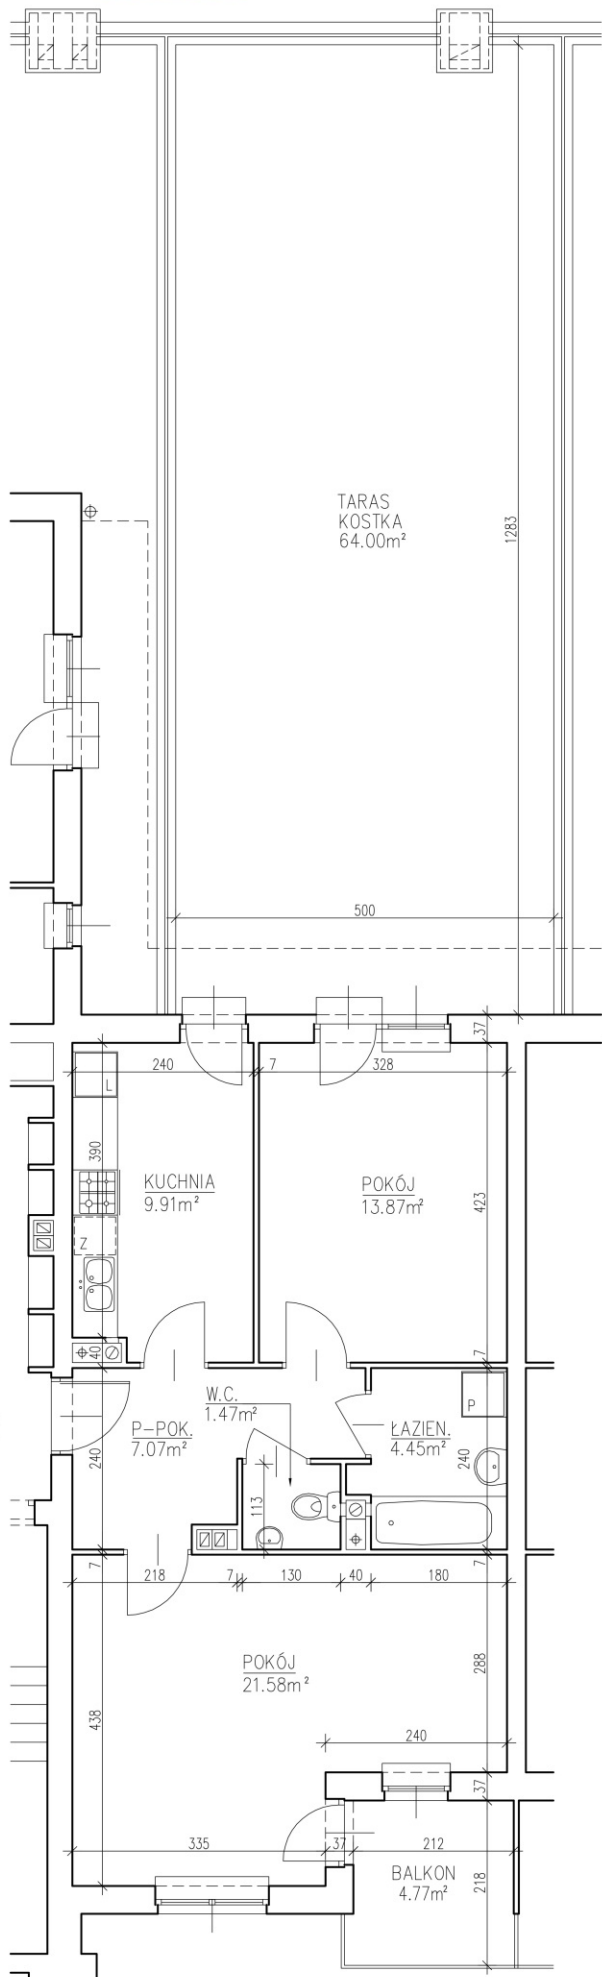

ZESPÓŁ BUDYNKÓW MIESZKALNYCH
WIELORODZINNYCH
Z WBUDOWANYMI GARAZAMI
LUBLIN. UL. NOWY ŚWIAT 40e

BUDYNEK NR 1

MIESZKANIE NR 3

BUDYNEK NR 1

PARTER

M3 2PK
Pm 35.45m²
Pu 58.35m²