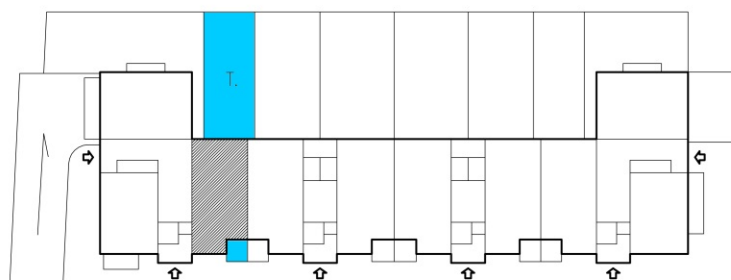

ZESPÓŁ BUDYNKÓW MIESZKALNYCH
WIELORODZINNYCH
Z WBUDOWANYMI GARAZAMI
LUBLIN. UL. NOWY ŚWIAT 40e

BUDYNEK NR 1

MIESZKANIE NR 3

BUDYNEK NR 1

PARTER

M3 2PK
Pm 35.45m²
Pu 58.35m²