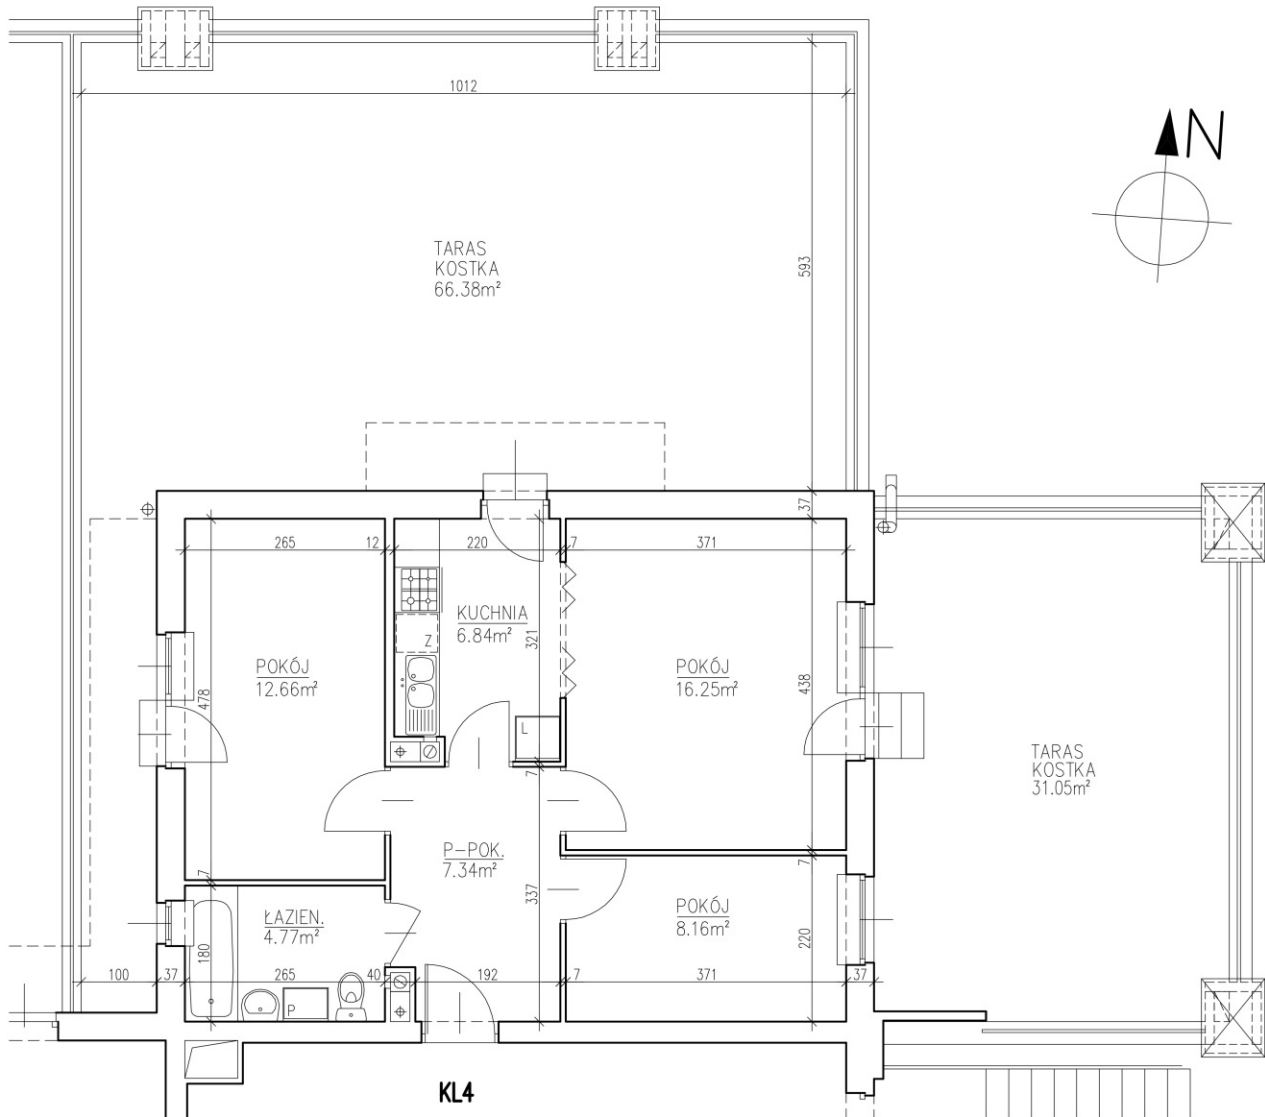

ZESPÓŁ BUDYNKÓW MIESZKALNYCH
WIELORODZINNYCH Z WBUDOWANYMI GARAZAMI
LUBLIN. UL. NOWY ŚWIAT 40e

BUDYNEK NR 1

MIESZKANIE NR 30

BUDYNEK NR 1

PARTER

M3 3PK
Pm 37.07m²
Pu 56.02m²