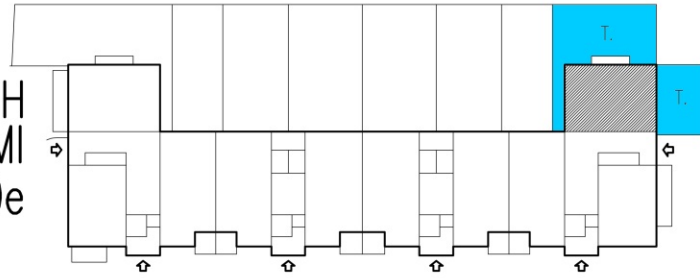

ZESPÓŁ BUDYNKÓW MIESZKALNYCH
WIELORODZINNYCH Z WBUDOWANYMI GARAZAMI
LUBLIN. UL. NOWY ŚWIAT 40e

BUDYNEK NR 1

MIESZKANIE NR 30

BUDYNEK NR 1

PARTER

M3 3PK
Pm 37.07m²
Pu 56.02m²