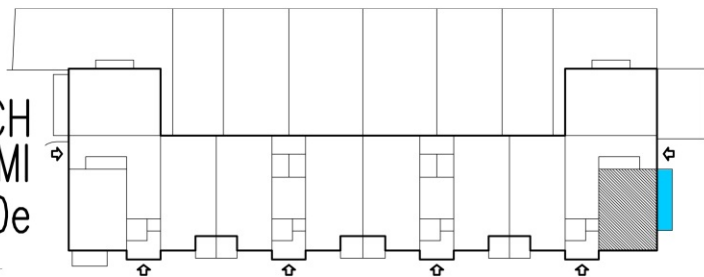

ZESPÓŁ BUDYNKÓW MIESZKALNYCH
WIELORODZINNYCH Z WBUDOWANYMI GARAZAMI
LUBLIN. UL. NOWY ŚWIAT 40e

BUDYNEK NR 1

MIESZKANIE NR 31

BUDYNEK NR 1

PARTER

M2 2PK
Pm 24.93m²
Pu 45.21m²