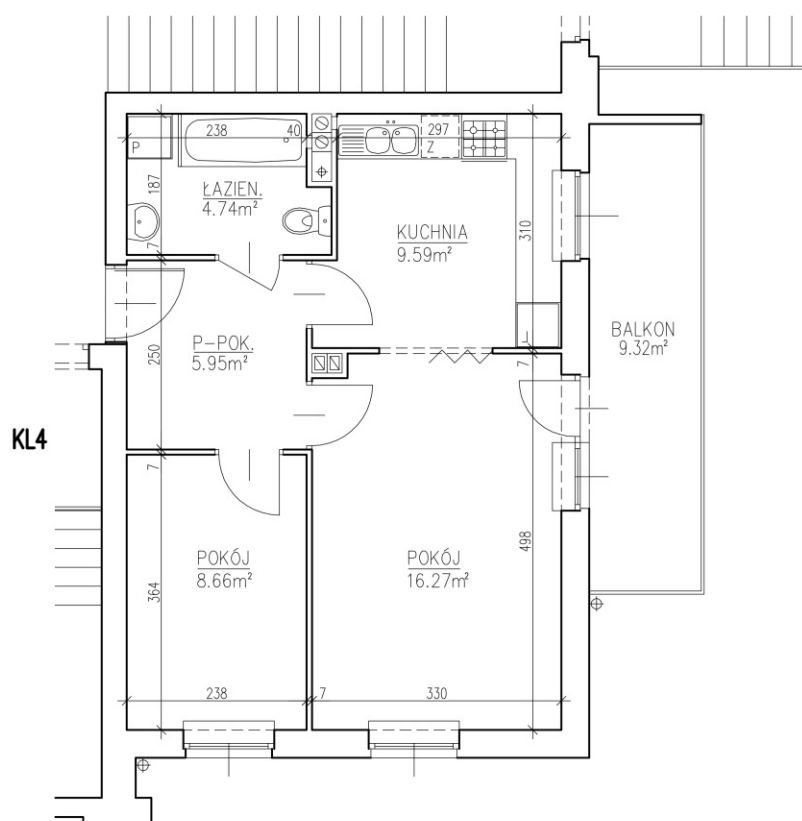

ZESPÓŁ BUDYNKÓW MIESZKALNYCH
WIELORODZINNYCH Z WBUDOWANYMI GARAZAMI
LUBLIN. UL. NOWY ŚWIAT 40e

BUDYNEK NR 1

MIESZKANIE NR 31

BUDYNEK NR 1

PARTER

M2 2PK
Pm 24.93m²
Pu 45.21m²