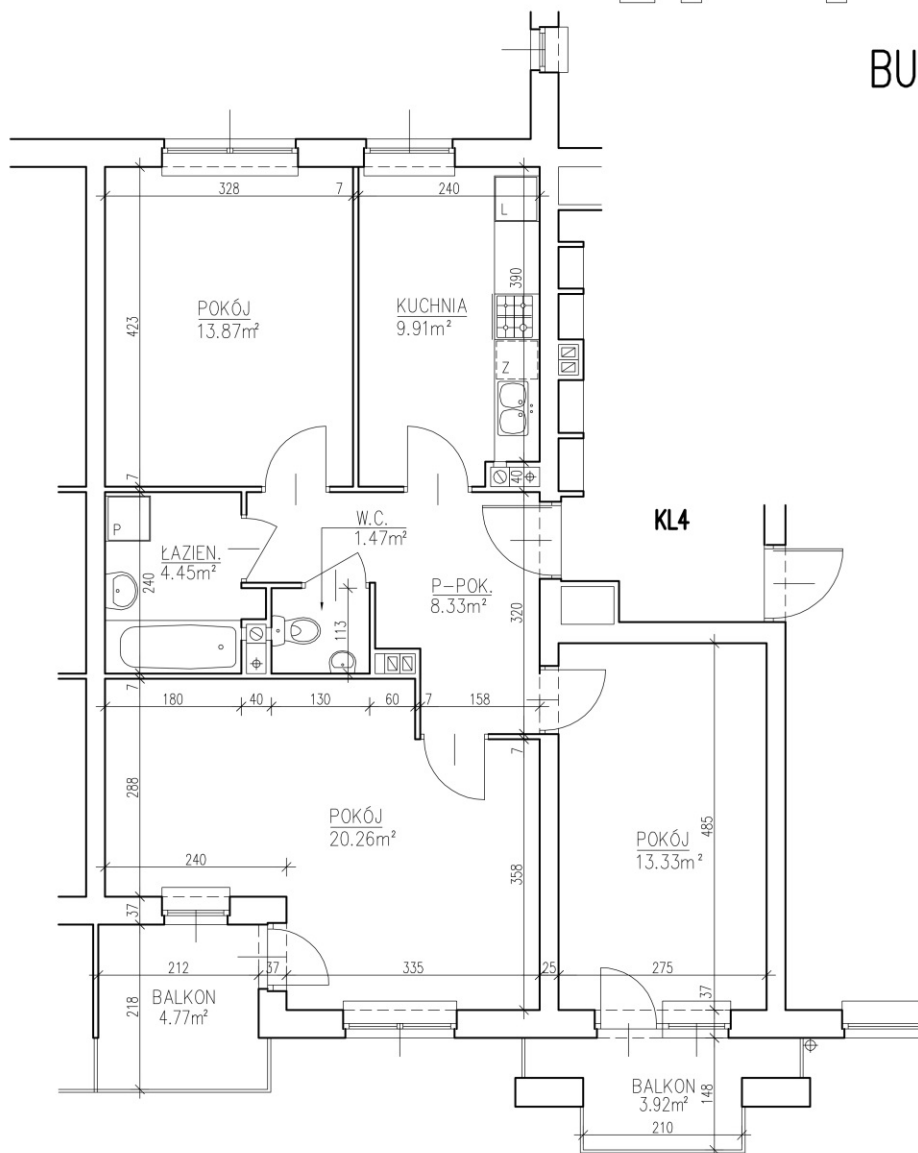

ZESPÓŁ BUDYNKÓW MIESZKALNYCH
WIELORODZINNYCH Z WBUDOWANYMI GARAZAMI
LUBLIN. UL. NOWY ŚWIAT 40e

BUDYNEK NR 1

MIESZKANIE NR 32, 35, 38

BUDYNEK NR 1

I. PIĘTRO
II. PIĘTRO
III. PIĘTRO

M4 3PK
Pm 47.46m²
Pu 71.62m²