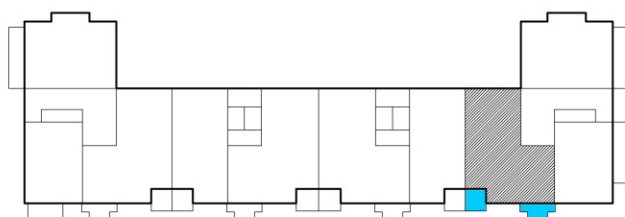

ZESPÓŁ BUDYNKÓW MIESZKALNYCH
WIELORODZINNYCH Z WBUDOWANYMI GARAZAMI
LUBLIN. UL. NOWY ŚWIAT 40e

BUDYNEK NR 1

MIESZKANIE NR 32, 35, 38

BUDYNEK NR 1

I. PIĘTRO
II. PIĘTRO
III. PIĘTRO

M4 3PK
Pm 47.46m²
Pu 71.62m²