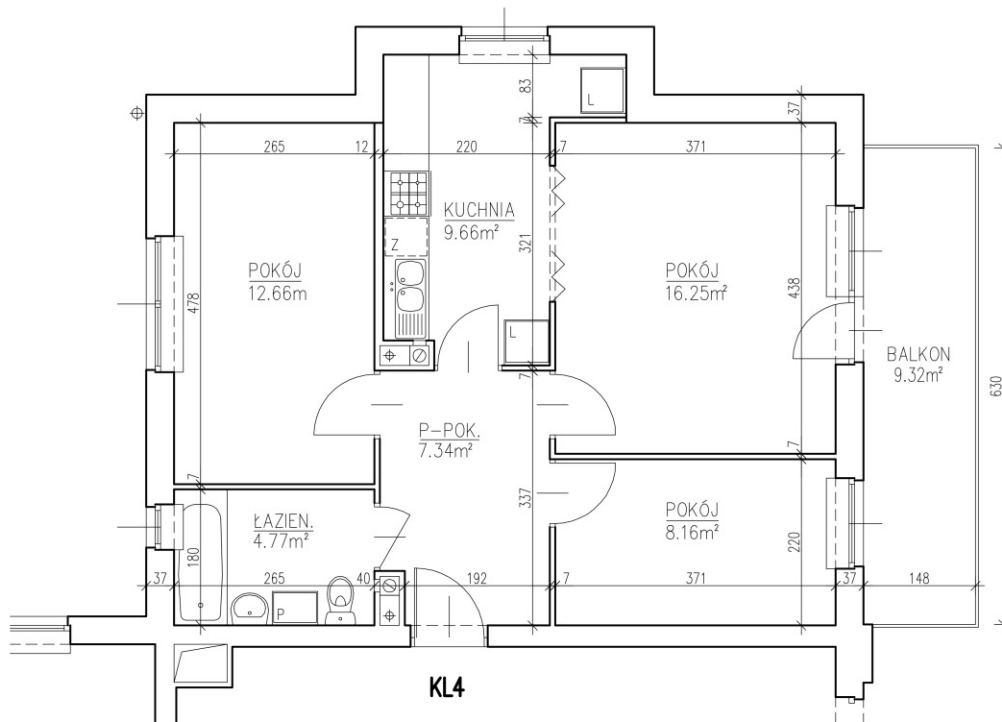

ZESPÓŁ BUDYNKÓW MIESZKALNYCH  
WIELORODZINNYCH Z WBUDOWANYMI GARAZAMI  
LUBLIN. UL. NOWY ŚWIAT 40e

BUDYNEK NR 1

MIESZKANIE NR 33, 36, 39

BUDYNEK NR 1

I. PIĘTRO  
II. PIĘTRO  
III. PIĘTRO

M3 3PK  
Pm 37.07m<sup>2</sup>  
Pu 58.84m<sup>2</sup>