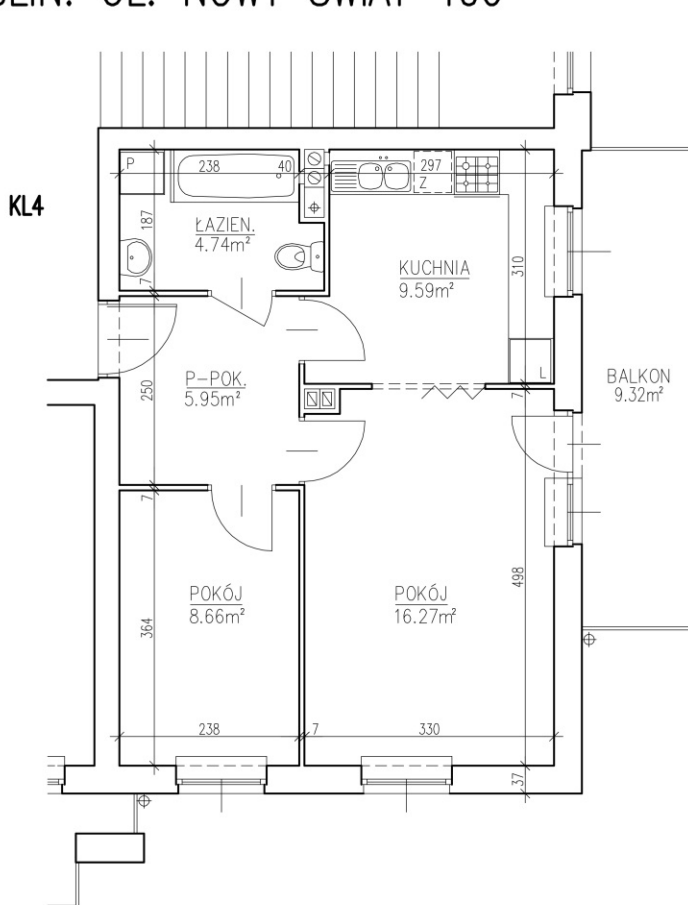

ZESPÓŁ BUDYNKÓW MIESZKALNYCH
WIELORODZINNYCH Z WBUDOWANYMI GARAŻAMI
LUBLIN. UL. NOWY ŚWIAT 40e

BUDYNEK NR 1

MIESZKANIE NR 34, 37, 40

BUDYNEK NR 1

I. PIĘTRO
II. PIĘTRO
III. PIĘTRO

M2 2PK
Pm 24.93m²
Pu 45.21m²