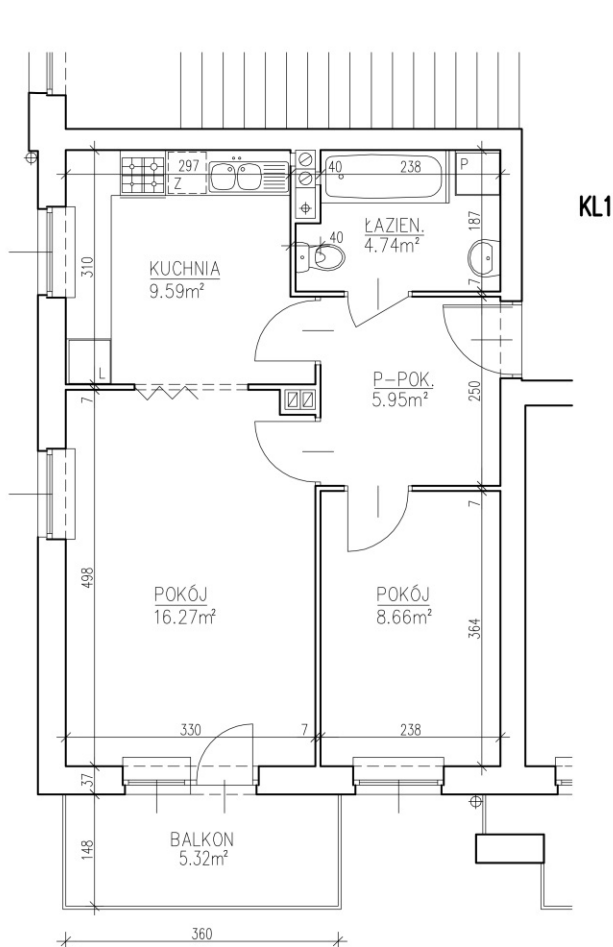

ZESPÓŁ BUDYNKÓW MIESZKALNYCH  
WIELORODZINNYCH Z WBUDOWANYMI GARAJAMI  
LUBLIN. UL. NOWY ŚWIAT 40e

BUDYNEK NR 1

MIESZKANIE NR 4, 7, 10

BUDYNEK NR 1

I. PIĘTRO  
II. PIĘTRO  
III. PIĘTRO

M2 2PK  
Pm 24.93m<sup>2</sup>  
Pu 45.21m<sup>2</sup>