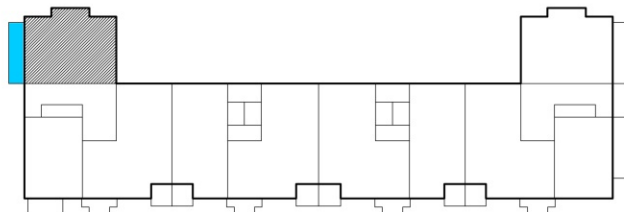

ZESPÓŁ BUDYNKÓW MIESZKALNYCH
WIELORODZINNYCH Z WBUDOWANYMI GARAZAMI
LUBLIN. UL. NOWY ŚWIAT 40e

BUDYNEK NR 1

MIESZKANIE NR 5, 8, 11

BUDYNEK NR 1

I. PIĘTRO
II. PIĘTRO
III. PIĘTRO

M3 3PK
Pm 37.07m²
Pu 58.84m²