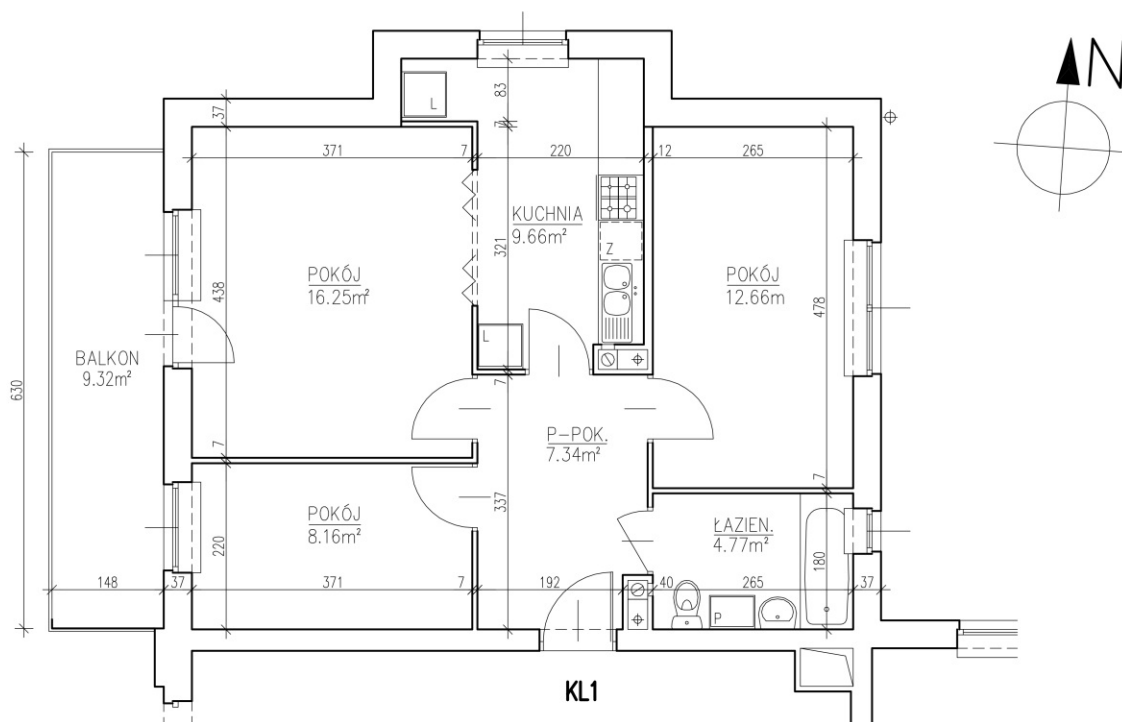

ZESPÓŁ BUDYNKÓW MIESZKALNYCH
WIELORODZINNYCH Z WBUDOWANYMI GARAZAMI
LUBLIN. UL. NOWY ŚWIAT 40e

BUDYNEK NR 1

MIESZKANIE NR 5, 8, 11

BUDYNEK NR 1

I. PIĘTRO
II. PIĘTRO
III. PIĘTRO

M3 3PK
Pm 37.07m²
Pu 58.84m²