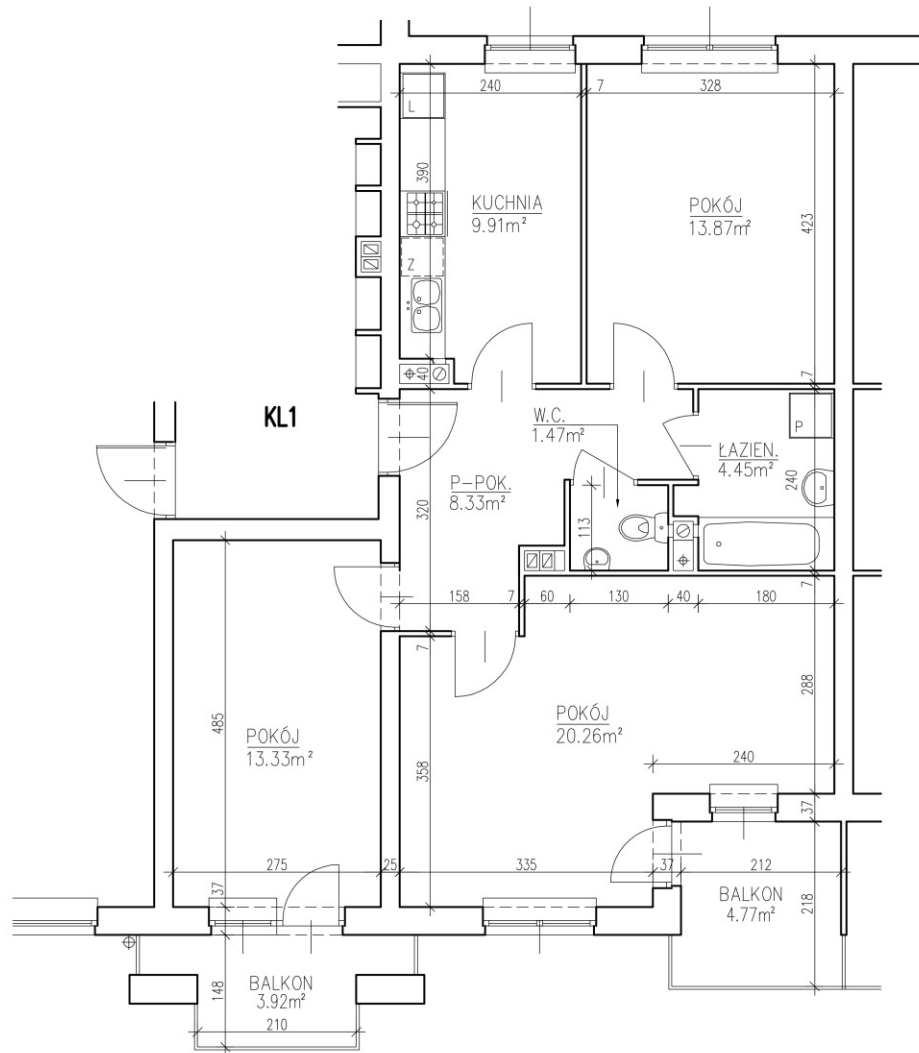

ZESPÓŁ BUDYNKÓW MIESZKALNYCH
WIELORODZINNYCH Z WBUDOWANYMI GARAJAMI
LUBLIN. UL. NOWY ŚWIAT 40e

BUDYNEK NR 1

MIESZKANIE NR 6, 9, 12

BUDYNEK NR 1

I. PIĘTRO
II. PIĘTRO
III. PIĘTRO

M4 3PK
Pm 47.46m²
Pu 71.62m²