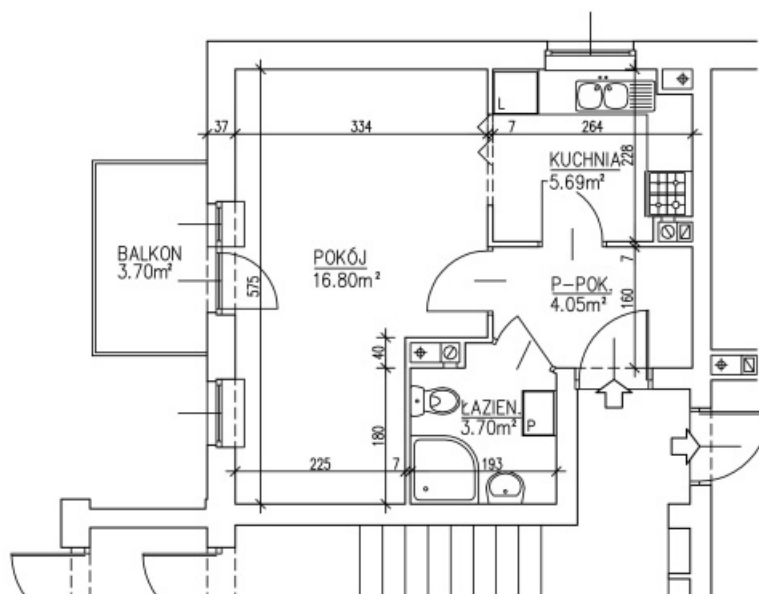

ZESPÓŁ BUDYNKÓW MIESZKALNYCH
WIELORODZINNYCH Z WBUDOWANYMI GARAŻAMI
LUBLIN. UL. NOWY ŚWIAT 40e

BUDYNEK NR 2

MIESZKANIE NR 1
BUDYNEK NR 2
PARTER
M1 1PK Pm 16.80m ² Pu 30.24m ²