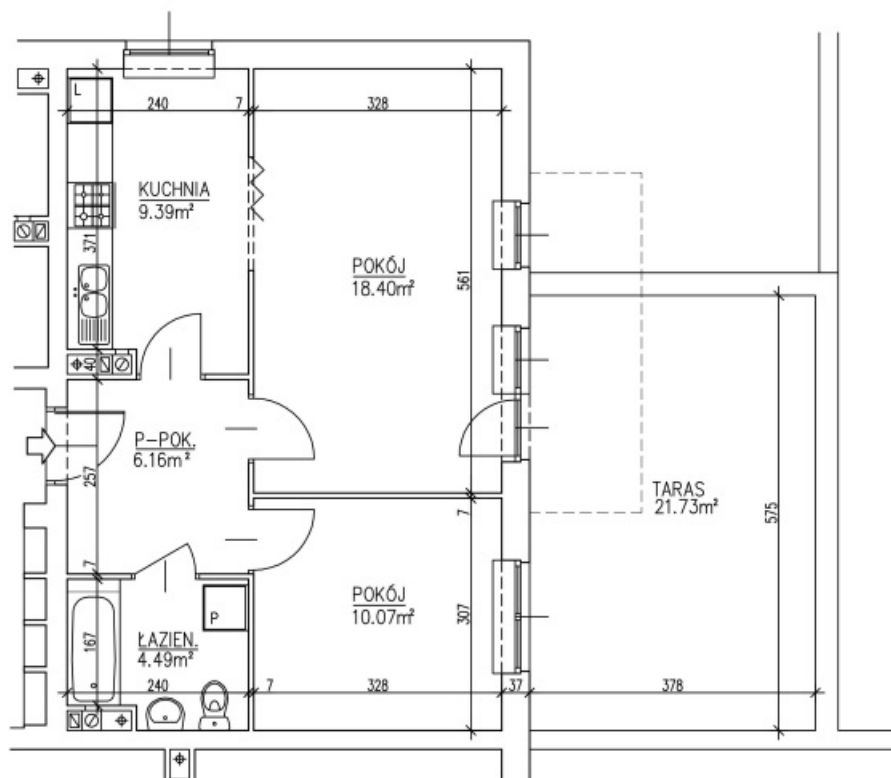

ZESPÓŁ BUDYNKÓW MIESZKALNYCH  
WIELORODZINNYCH Z WBUDOWANYMI GARAŻAMI  
LUBLIN. UL. NOWY ŚWIAT 40e

**BUDYNEK NR 2**

**MIESZKANIE NR 2**

BUDYNEK NR 2

PARTER

M2 2PK  
Pm 28.47m<sup>2</sup>  
Pu 48.51m<sup>2</sup>