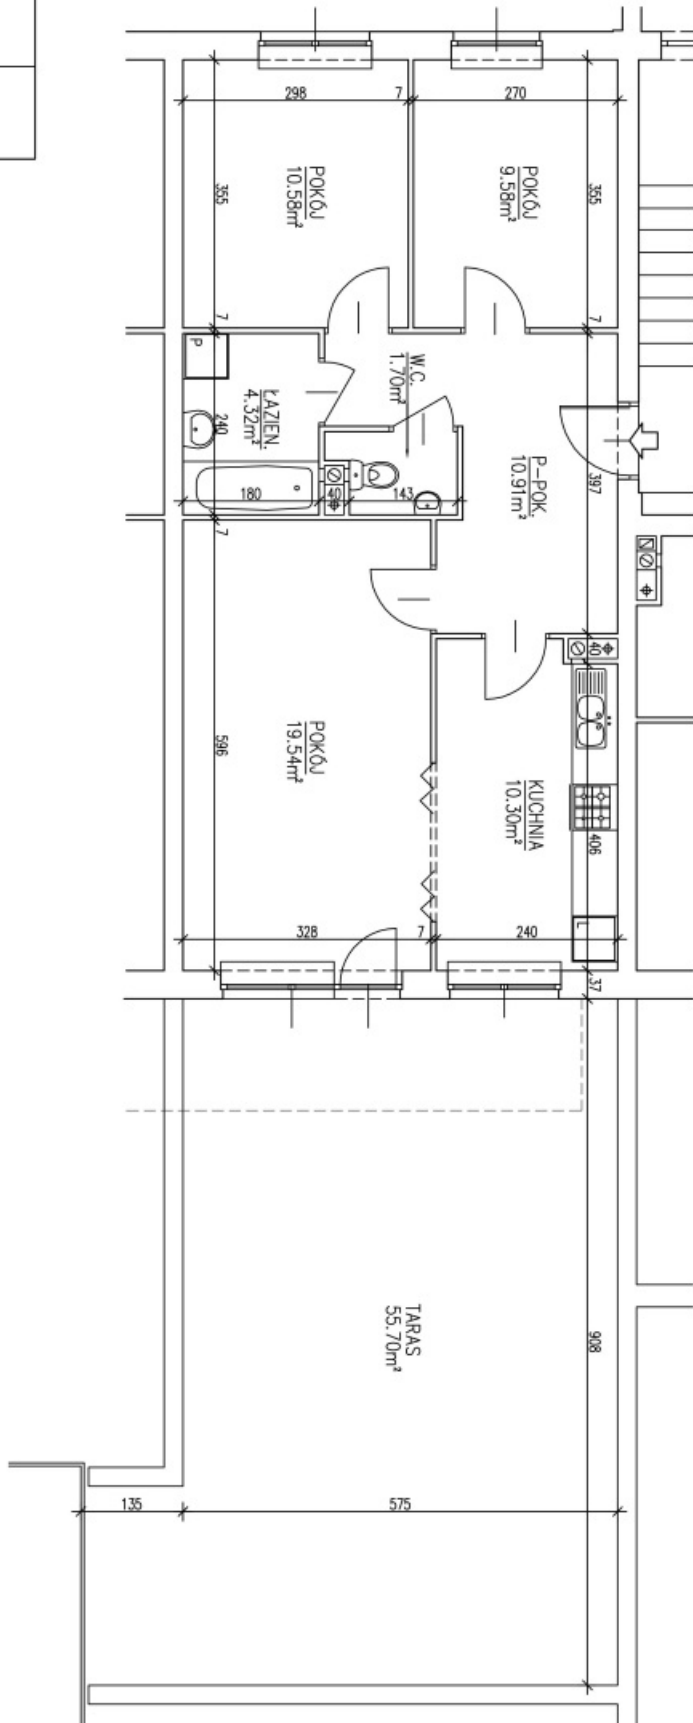

ZESPÓŁ BUDYNKÓW MIESZKALNYCH
WIELORODZINNYCH Z WBUDOWANYMI GARAŻAMI
LUBLIN. UL. NOWY ŚWIAT 40e

BUDYNEK NR 2

MIESZKANIE NR 3

BUDYNEK NR 2

PARTER

M3 3PK
Pm 39.70m²
Pu 66.93m²