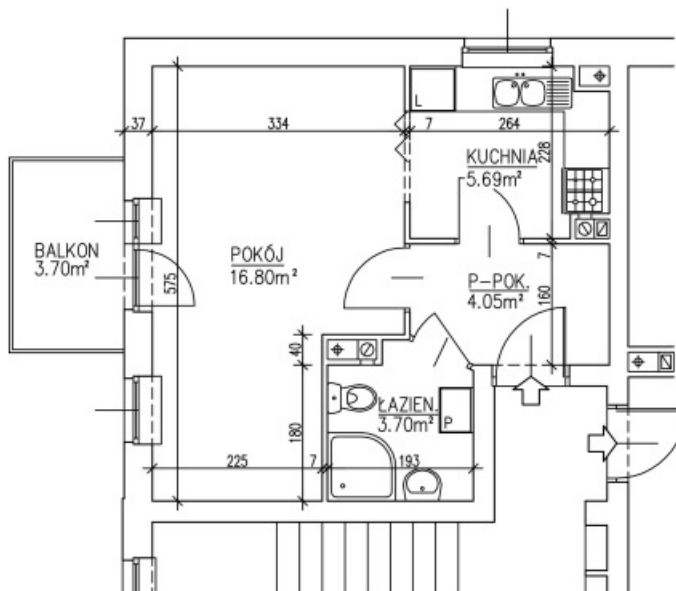

ZESPÓŁ BUDYNKÓW MIESZKALNYCH
 WIELORODZINNYCH Z WBUDOWANYMI GARAŻAMI
 LUBLIN. UL. NOWY ŚWIAT 40e

BUDYNEK NR 2

MIESZKANIE NR 4

BUDYNEK NR 2

I. PIĘTRO

M1 1PK
 Pm 16.80m²
 Pu 30.24m²