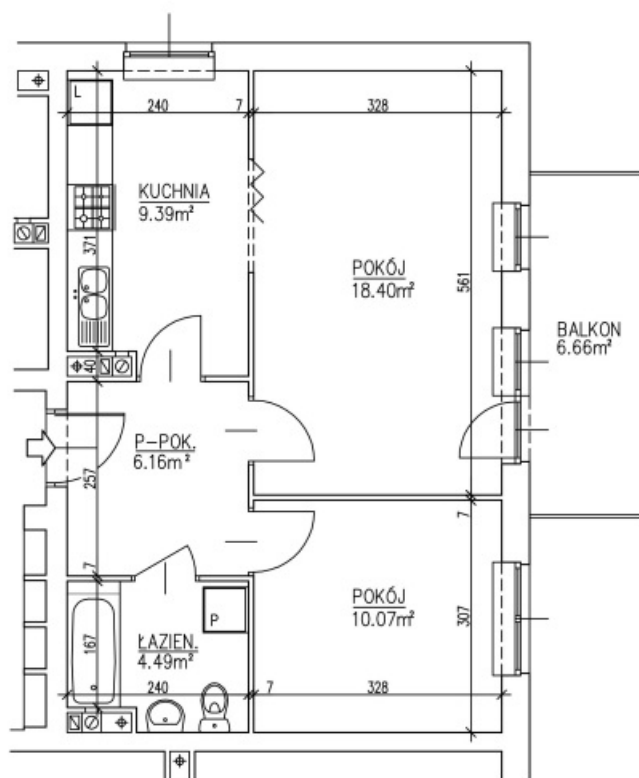

ZESPÓŁ BUDYNKÓW MIESZKALNYCH
WIELORODZINNYCH Z WBUDOWANYMI GARAŻAMI
LUBLIN. UL. NOWY ŚWIAT 40e

BUDYNEK NR 2

MIESZKANIE NR 5

BUDYNEK NR 2

I. PIĘTRO

M2 2PK
Pm 28.47m²
Pu 48.51m²