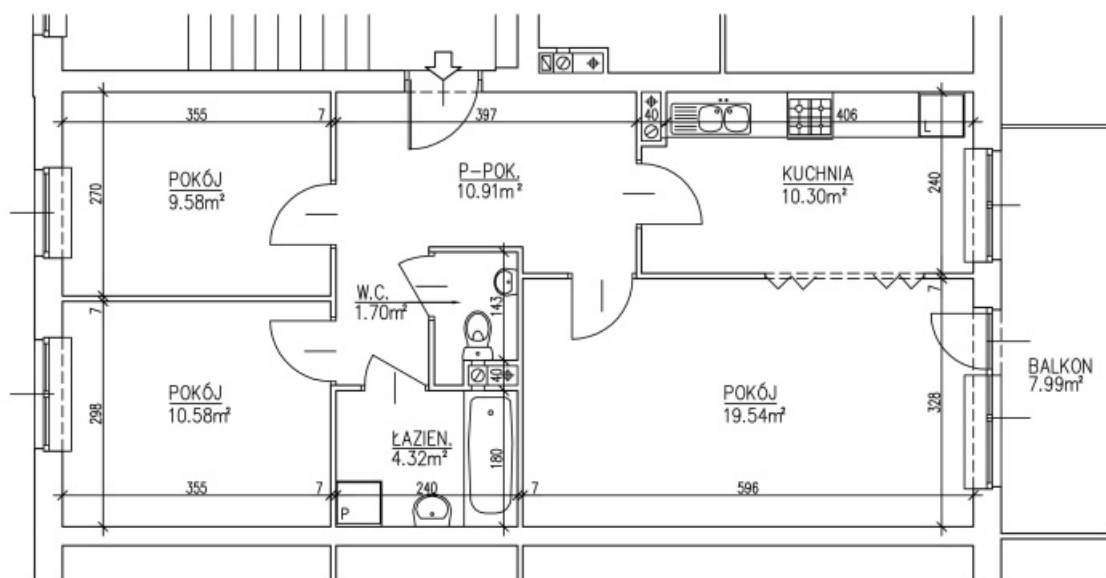

ZESPÓŁ BUDYNKÓW MIESZKALNYCH  
WIELORODZINNYCH Z WBUDOWANYMI GARAŻAMI  
LUBLIN. UL. NOWY ŚWIAT 40e

**BUDYNEK NR 2**

**MIESZKANIE NR 6**

BUDYNEK NR 2

I. PIĘTRO

M3 3PK  
Pm 39.70m<sup>2</sup>  
Pu 66.93m<sup>2</sup>