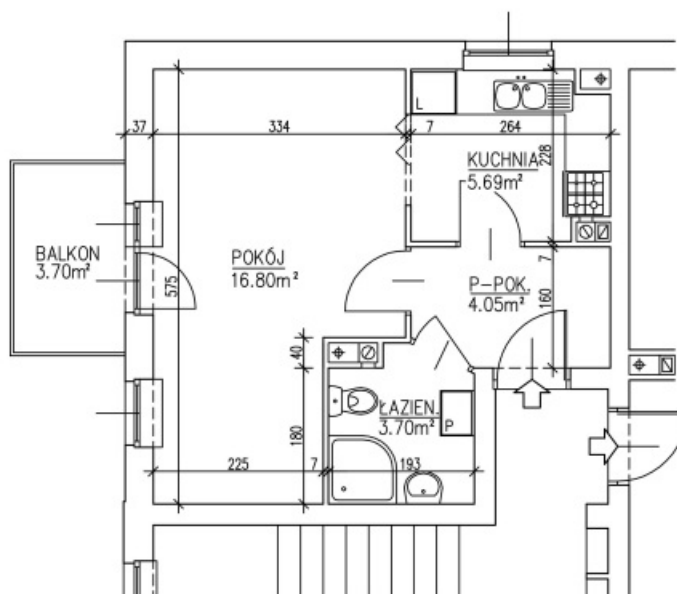

ZESPÓŁ BUDYNKÓW MIESZKALNYCH  
WIELORODZINNYCH Z WBUDOWANYMI GARAŻAMI  
LUBLIN. UL. NOWY ŚWIAT 40e

**BUDYNEK NR 2**

|  |
|--|
| <b>MIESZKANIE NR 7</b>                                     |
| BUDYNEK NR 2   |
| II. PIĘTRO   |
| M1 1PK<br>Pm 16.80m <sup>2</sup><br>Pu 30.24m <sup>2</sup> |