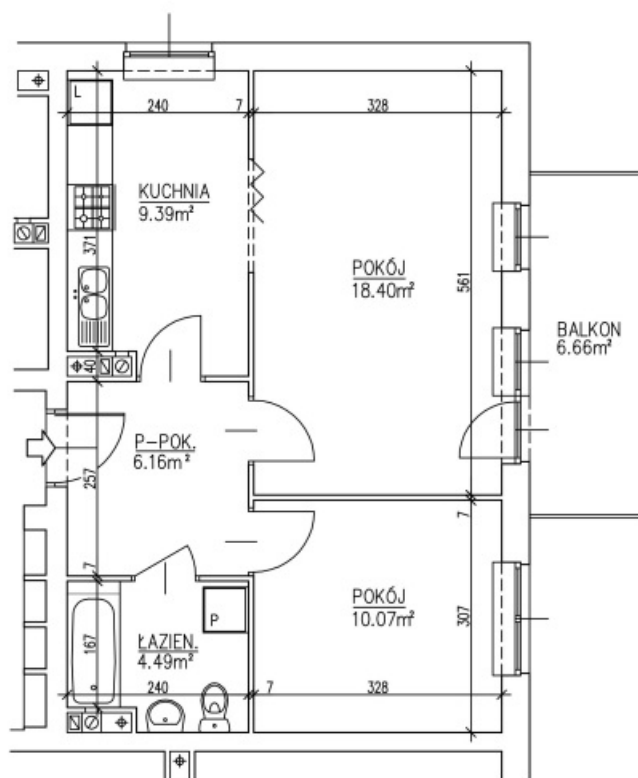

ZESPÓŁ BUDYNKÓW MIESZKALNYCH  
WIELORODZINNYCH Z WBUDOWANYMI GARAŻAMI  
LUBLIN. UL. NOWY ŚWIAT 40e

BUDYNEK NR 2

## MIESZKANIE NR 8

BUDYNEK NR 2

II. PIĘTRO

M2 2PK  
Pm 28.47m<sup>2</sup>  
Pu 48.51m<sup>2</sup>