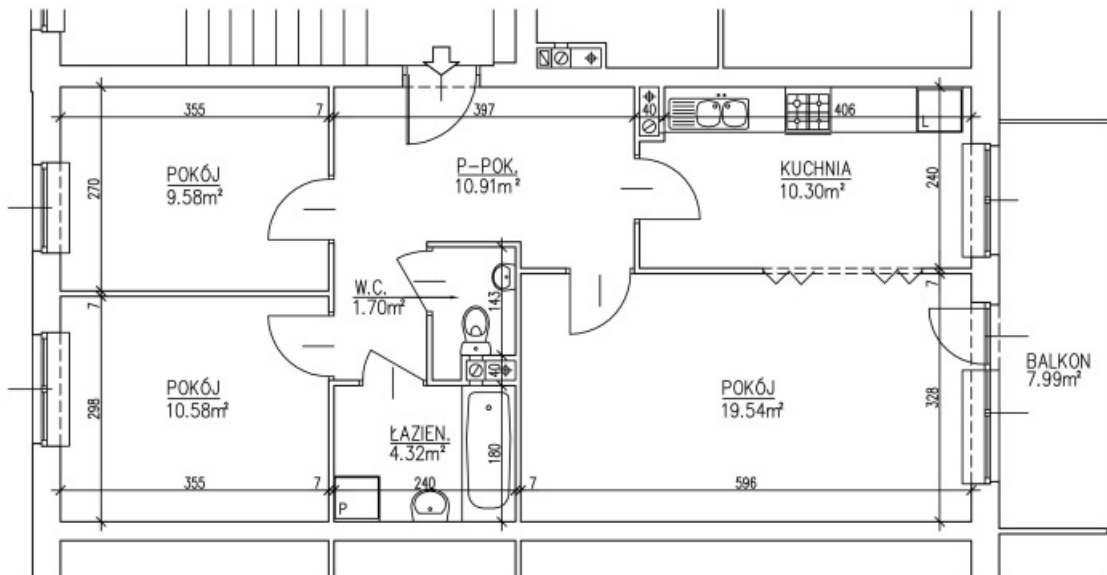

ZESPÓŁ BUDYNKÓW MIESZKALNYCH
WIELORODZINNYCH Z WBUDOWANYMI GARAŻAMI
LUBLIN. UL. NOWY ŚWIAT 40e

BUDYNEK NR 2

MIESZKANIE NR 9

BUDYNEK NR 2

II. PIĘTRO

M3 3PK
Pm 39.70m²
Pu 66.93m²