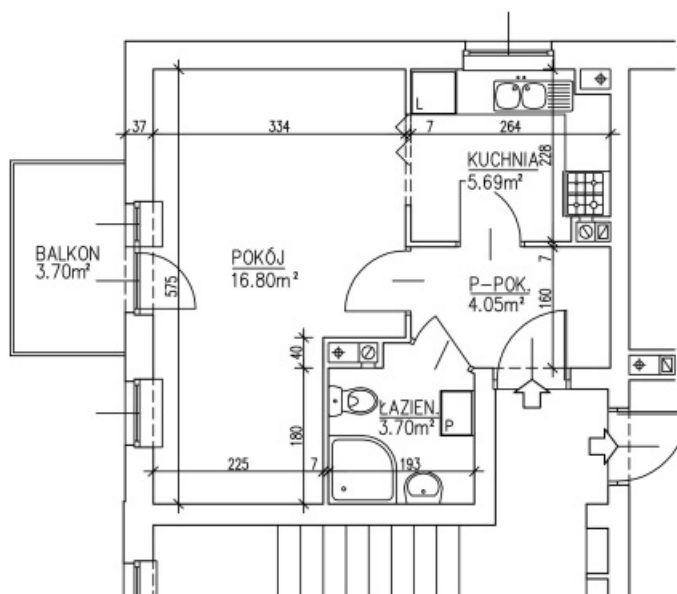

ZESPÓŁ BUDYNKÓW MIESZKALNYCH
 WIELORODZINNYCH Z WBUDOWANYMI GARAŻAMI
 LUBLIN. UL. NOWY ŚWIAT 40e

BUDYNEK NR 2

MIESZKANIE NR 10

BUDYNEK NR 2

III. PIĘTRO

M1 1PK
 Pm 16.80m²
 Pu 30.24m²