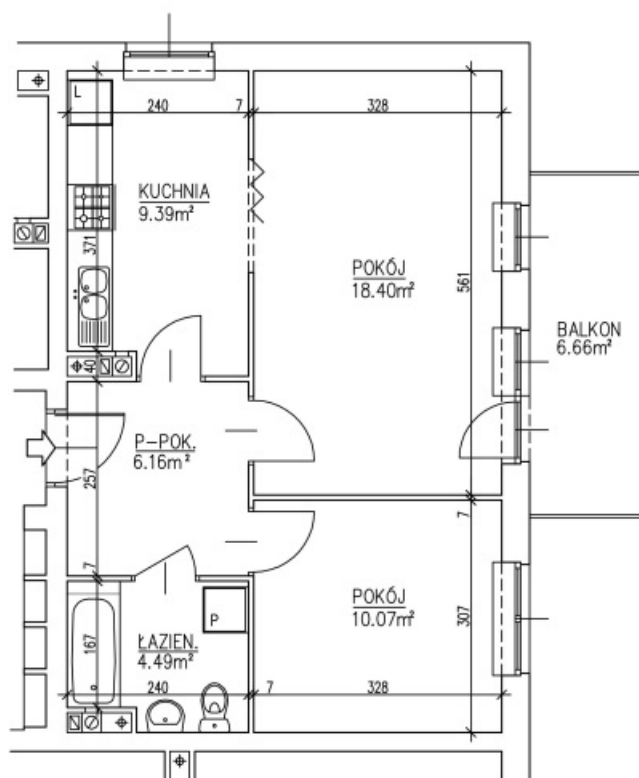

ZESPÓŁ BUDYNKÓW MIESZKALNYCH
WIELORODZINNYCH Z WBUDOWANYMI GARAŻAMI
LUBLIN. UL. NOWY ŚWIAT 40e

BUDYNEK NR 2

MIESZKANIE NR 11
BUDYNEK NR 2
III. PIĘTRO
M2 2PK Pm 28.47m ² Pu 48.51m ²