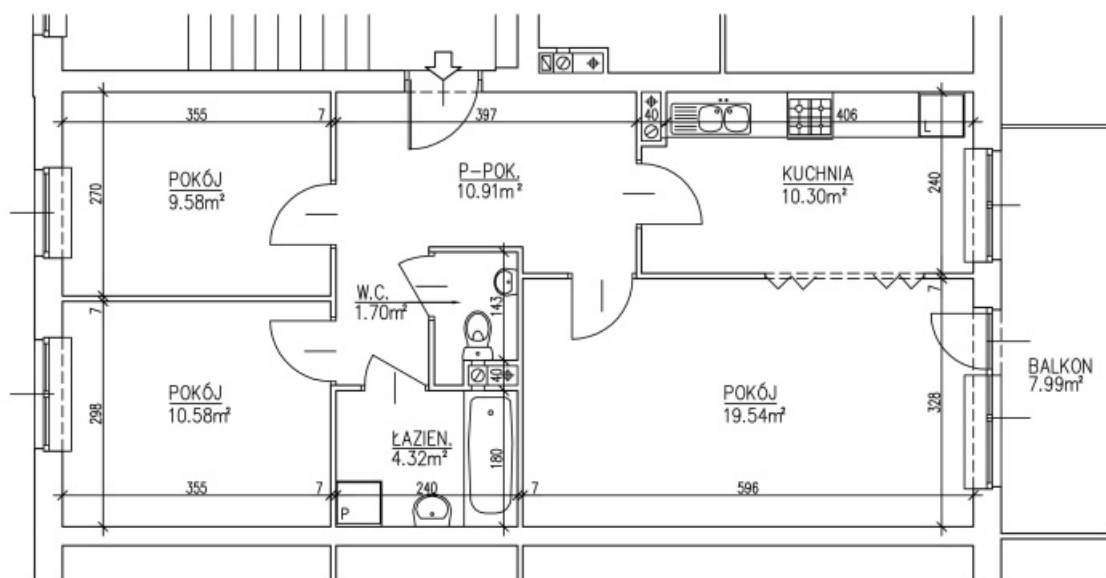

ZESPÓŁ BUDYNKÓW MIESZKALNYCH  
WIELORODZINNYCH Z WBUDOWANYMI GARAŻAMI  
LUBLIN. UL. NOWY ŚWIAT 40e

**BUDYNEK NR 2**

**MIESZKANIE NR 12**

BUDYNEK NR 2

III. PIĘTRO

M3 3PK  
Pm 39.70m<sup>2</sup>  
Pu 66.93m<sup>2</sup>