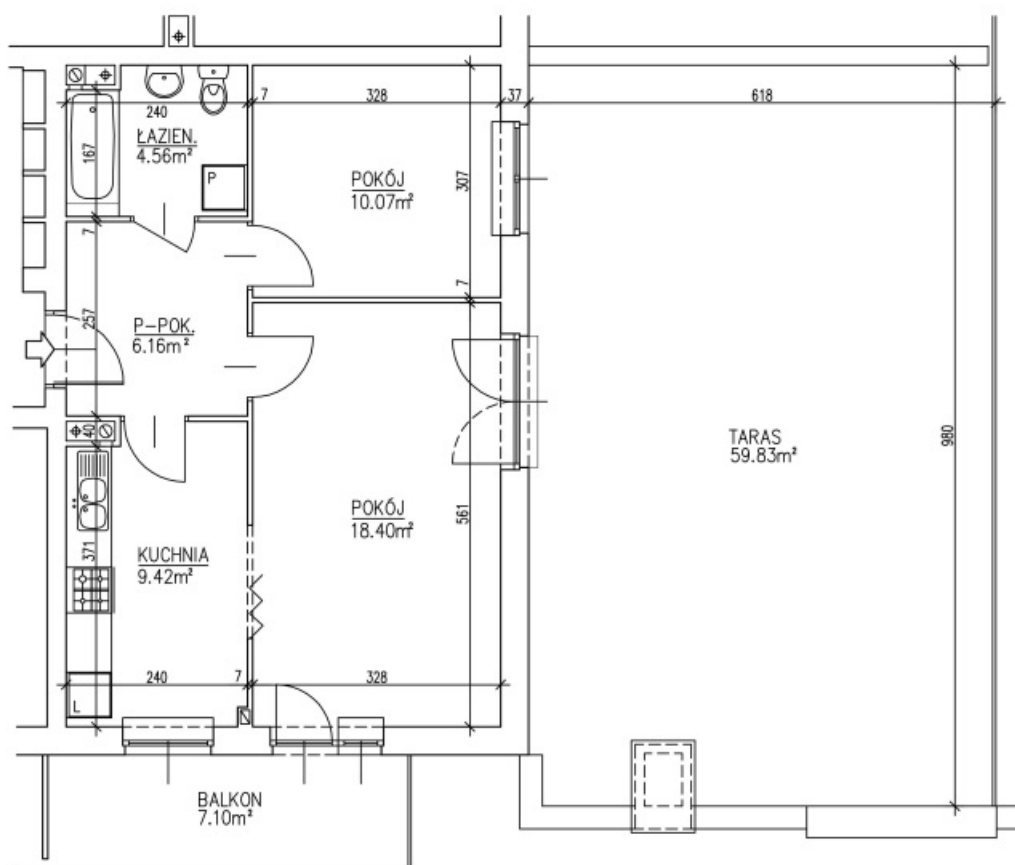

ZESPÓŁ BUDYNKÓW MIESZKALNYCH
WIELORODZINNYCH Z WBUDOWANYMI GARAŻAMI
LUBLIN. UL. NOWY ŚWIAT 40e

BUDYNEK NR 2

MIESZKANIE NR 14

BUDYNEK NR 2

PARTER

M2 2PK

Pm 28.47m²

Pu 48.61m²