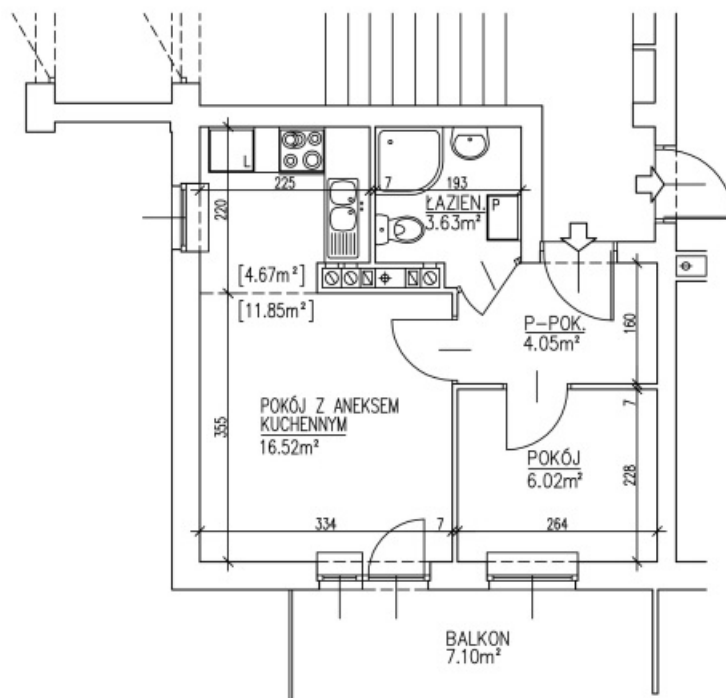

ZESPÓŁ BUDYNKÓW MIESZKALNYCH  
WIELORODZINNYCH Z WBUDOWANYMI GARAŻAMI  
LUBLIN. UL. NOWY ŚWIAT 40e

BUDYNEK NR 2

## MIESZKANIE NR 15

BUDYNEK NR 2

PARTER

M1 1PKa  
Pm 17.87m<sup>2</sup>  
Pu 30.22m<sup>2</sup>