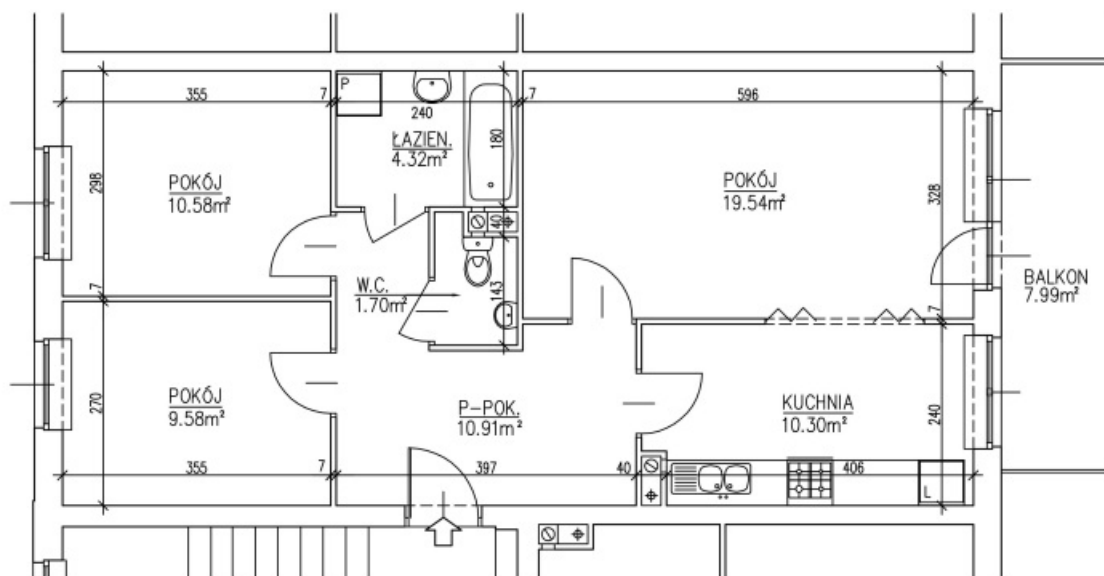

ZESPÓŁ BUDYNKÓW MIESZKALNYCH
 WIELORODZINNYCH Z WBUDOWANYMI GARAŻAMI
 LUBLIN. UL. NOWY ŚWIAT 40e

BUDYNEK NR 2

MIESZKANIE NR 16

BUDYNEK NR 2

I. PIĘTRO

M3 3PK
 Pm 39.70m²
 Pu 66.93m²