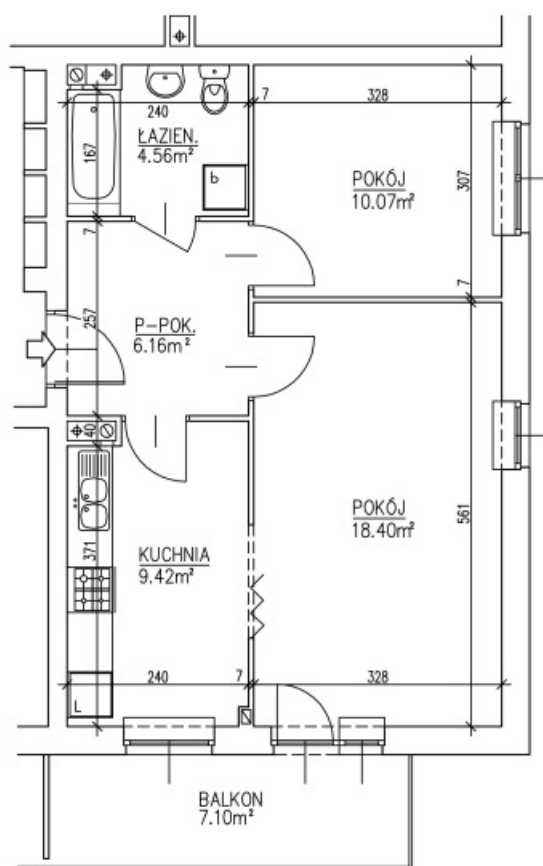

ZESPÓŁ BUDYNKÓW MIESZKALNYCH  
WIELORODZINNYCH Z WBUDOWANYMI GARAŻAMI  
LUBLIN. UL. NOWY ŚWIAT 40e

**BUDYNEK NR 2**

**MIESZKANIE NR 17**

BUDYNEK NR 2

I. PIĘTRO

M2 2PK  
Pm 28.47m<sup>2</sup>  
Pu 48.61m<sup>2</sup>