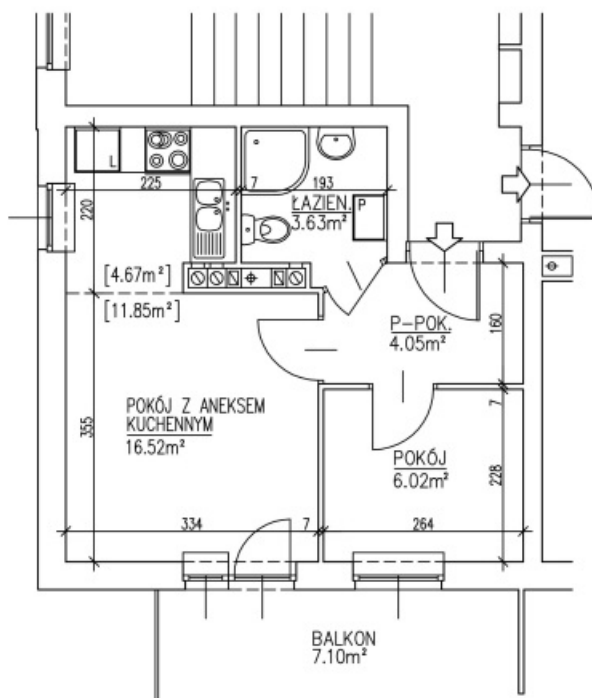

ZESPÓŁ BUDYNKÓW MIESZKALNYCH  
WIELORODZINNYCH Z WBUDOWANYMI GARAŻAMI  
LUBLIN. UL. NOWY ŚWIAT 40e

**BUDYNEK NR 2**

## MIESZKANIE NR 18

BUDYNEK NR 2

I. PIĘTRO

M1 1PKa  
Pm 17.87m<sup>2</sup>  
Pu 30.22m<sup>2</sup>