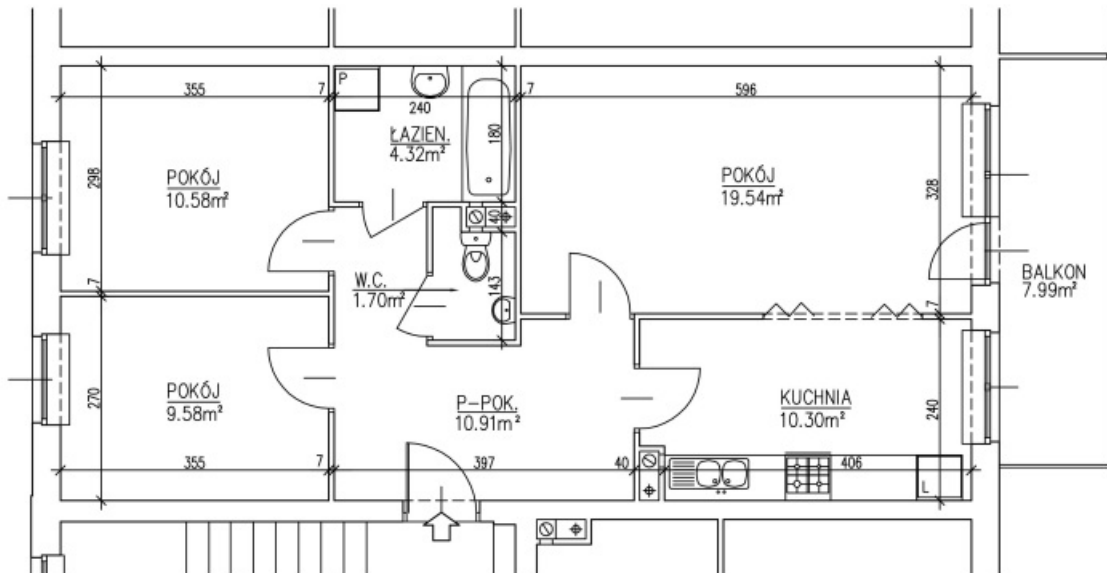

ZESPÓŁ BUDYNKÓW MIESZKALNYCH
WIELORODZINNYCH Z WBUDOWANYMI GARAŻAMI
LUBLIN. UL. NOWY ŚWIAT 40e

BUDYNEK NR 2

MIESZKANIE NR 19

BUDYNEK NR 2

II. PIĘTRO

M3 3PK
Pm 39.70m²
Pu 66.93m²