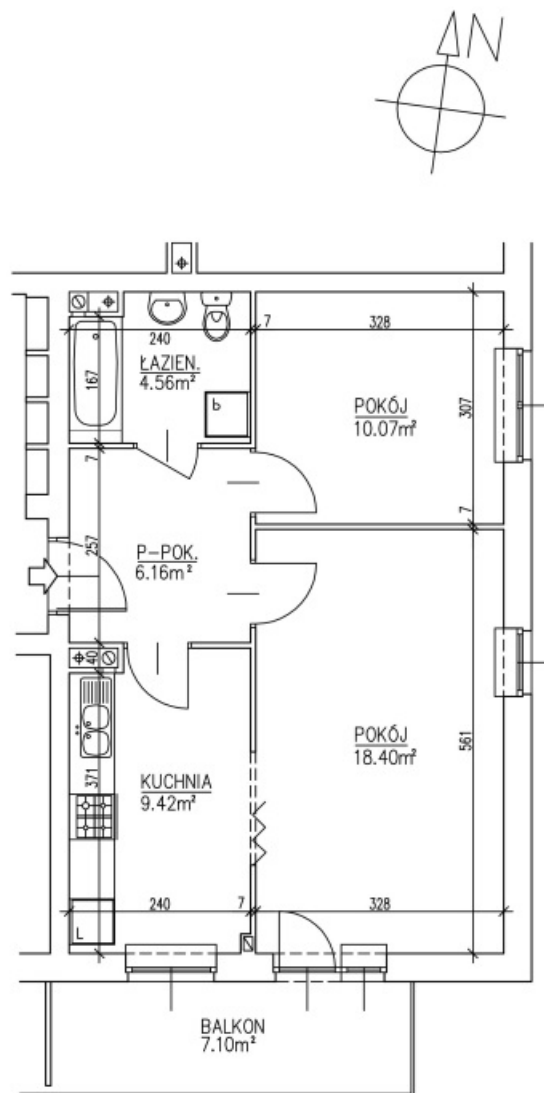

ZESPÓŁ BUDYNKÓW MIESZKALNYCH
WIELORODZINNYCH Z WBUDOWANYMI GARAŻAMI
LUBLIN. UL. NOWY ŚWIAT 40e

BUDYNEK NR 2

MIESZKANIE NR 20
BUDYNEK NR 2
II. PIĘTRO
M2 2PK Pm 28.47m ² Pu 48.61m ²