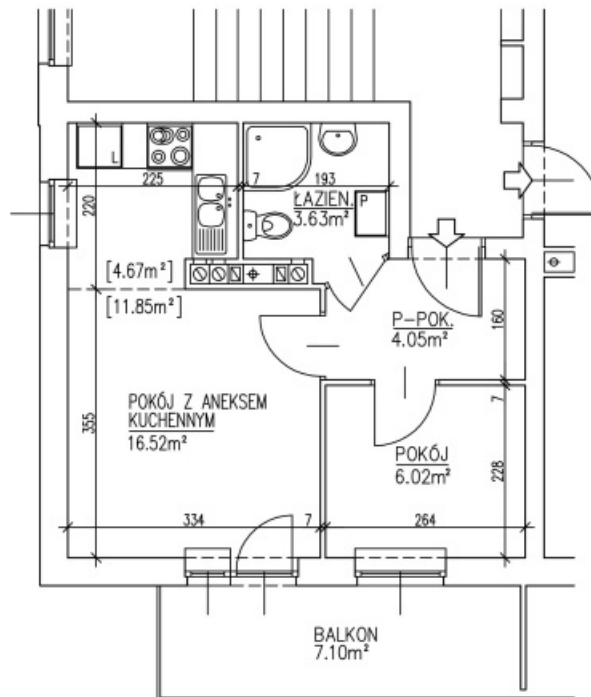

ZESPÓŁ BUDYNKÓW MIESZKALNYCH  
WIELORODZINNYCH Z WBUDOWANYMI GARAŻAMI  
LUBLIN. UL. NOWY ŚWIAT 40e

**BUDYNEK NR 2**

<b>MIESZKANIE NR 21</b>
BUDYNEK NR 2
II. PIĘTRO
M1 1PKa Pm 17.87m <sup>2</sup> Pu 30.22m <sup>2</sup>