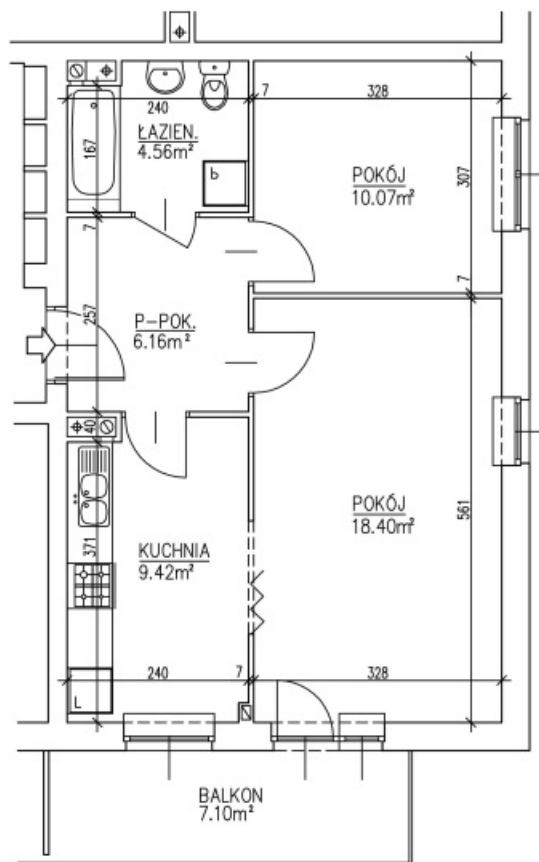

ZESPÓŁ BUDYNKÓW MIESZKALNYCH
WIELORODZINNYCH Z WBUDOWANYMI GARAŻAMI
LUBLIN. UL. NOWY ŚWIAT 40e

BUDYNEK NR 2

MIESZKANIE NR 23
BUDYNEK NR 2
III. PIĘTRO
M2 2PK Pm 28.47m ² Pu 48.61m²